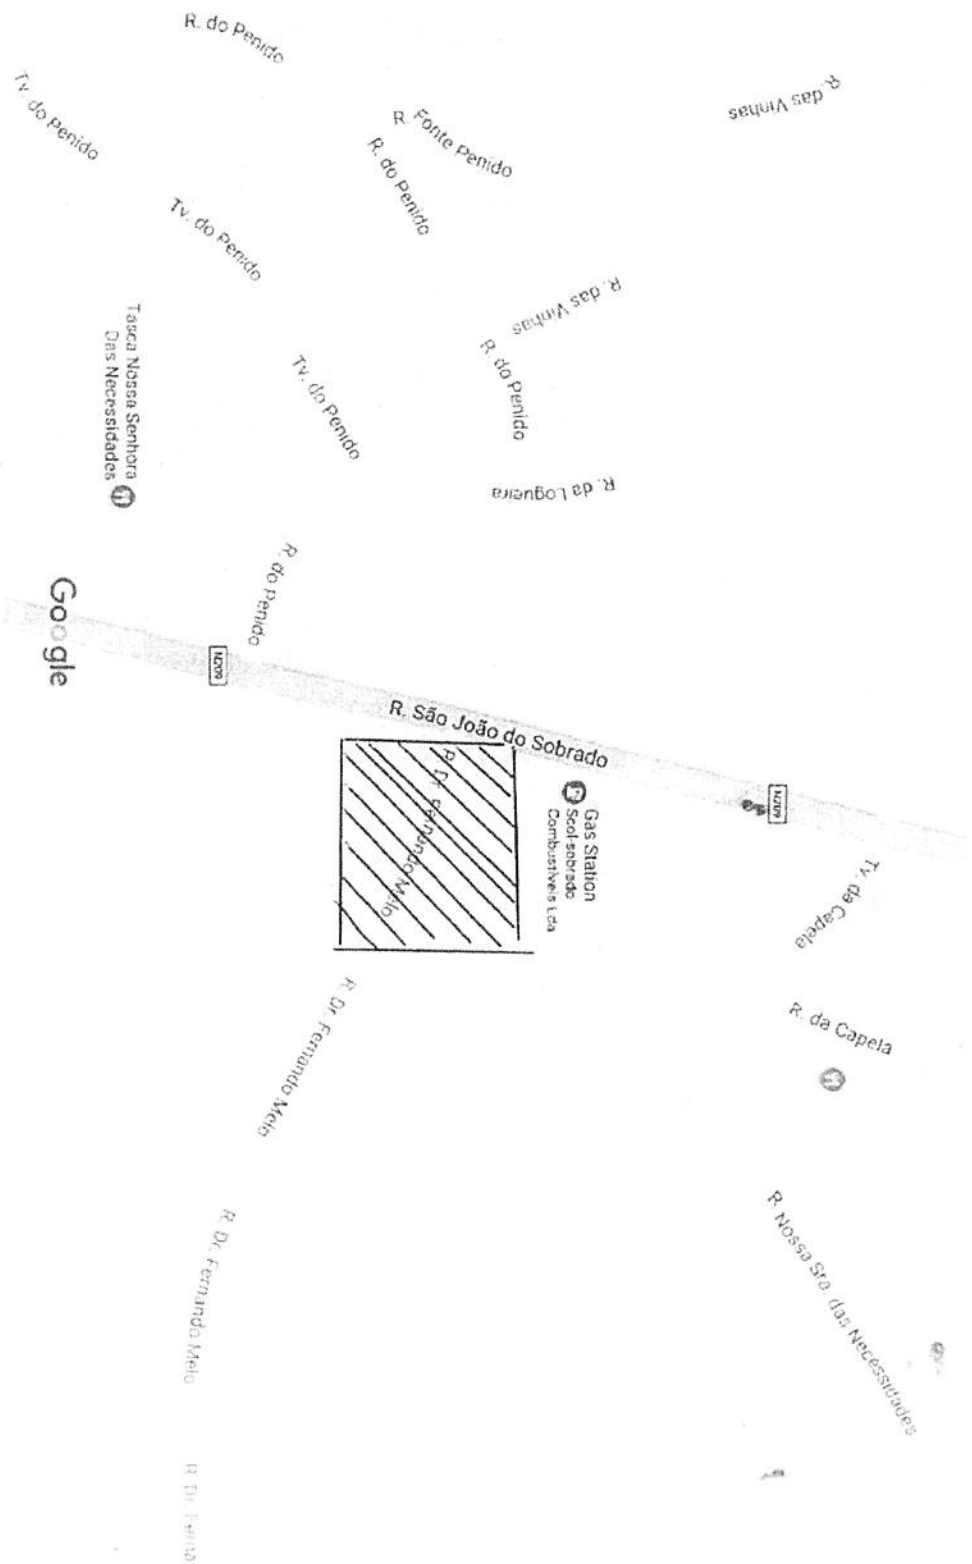

MAPA 2 - PROCESSÃO DE VELAS

Google Maps

Google Maps

MAPA 4 →

ZONA DE COLOCAÇÃO DO PALÇO
ARRAIA DA FESTA

<https://www.google.pl/maps/@41.2193144,-8.4603306>

Google

Map data ©2017 Google Portugal 50 m