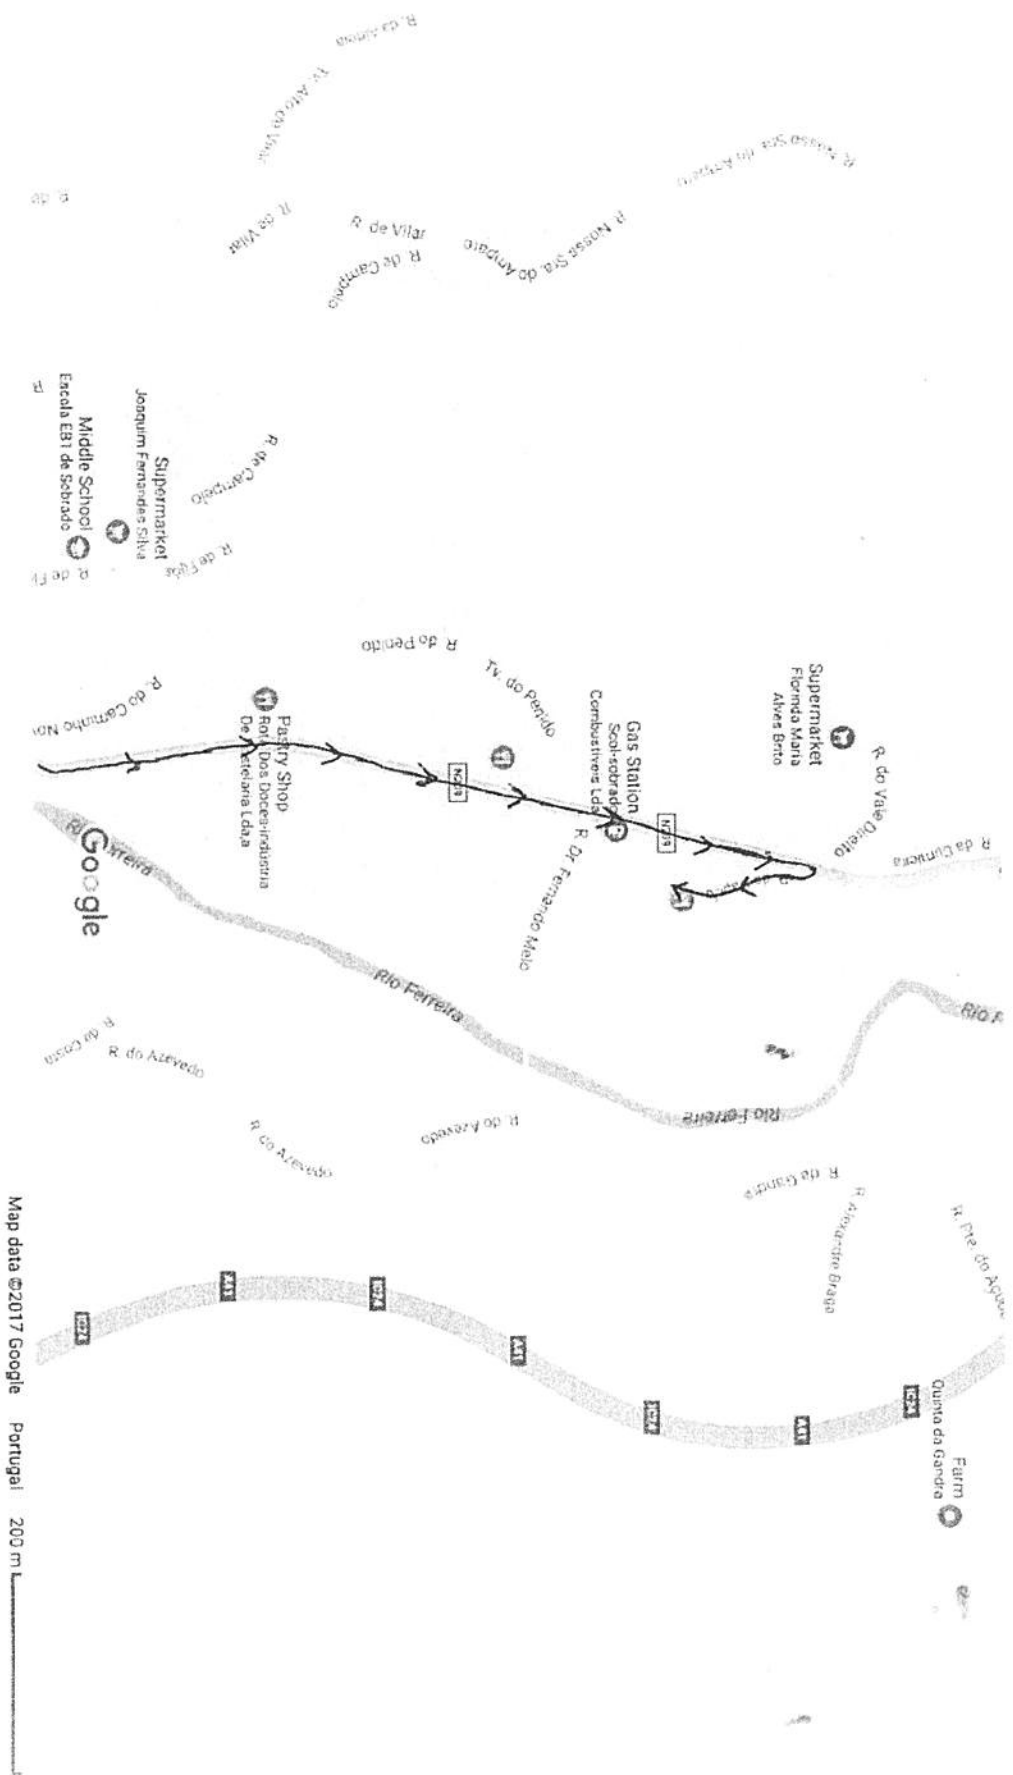

MAPA 2 - PROCESSÃO DE VELAS

Google Maps

Google Maps

MAPA 4 →

ZONA DE COLOCAÇÃO DO PALÇO
ARRAIA DA FESTA

<https://www.google.pl/maps/@41.2193144,-8.4603306>

Google

Map data ©2017 Google Portugal 50 m