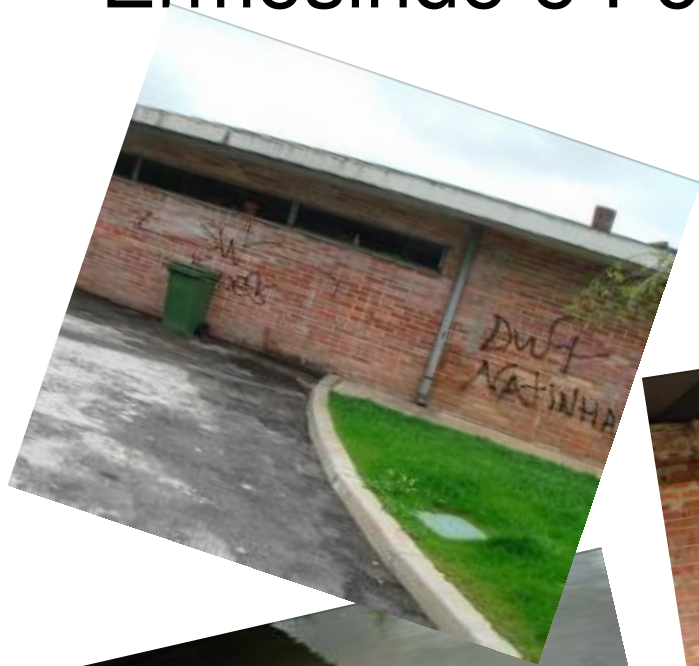

Assembleia de Jovens de Valongo

Ocupação dos jovens do
Concelho

Um problema a resolver ...

- Vila Beatriz

- A biblioteca inserida no parque da Vila Beatriz tem horários rígidos;
- Promoção bastante fraca;
- Não é apelativa;
- Está sujeita ao vandalismo;

- Parque Urbano de Ermesinde e Fórum

- Falta de segurança e, por isso, vandalismo e poluição;
- A falta de estruturas de apoio, como por exemplo, os bebedouros e cobertura vegetal;
- Falta de manutenção;
- A falta de propaganda para qualquer tipo de actividade existente.

Um exemplo a seguir...

- Casa da juventude

- **Operação Campo Limpo**

Como exemplo a seguir também, os alunos do 9º ano do Colégio de Ermesinde, propuseram à direcção do mesmo, limparem todos os campos do recreio, para que também nós possamos ajudar a preservar estes espaços e usufruir desta proposta.