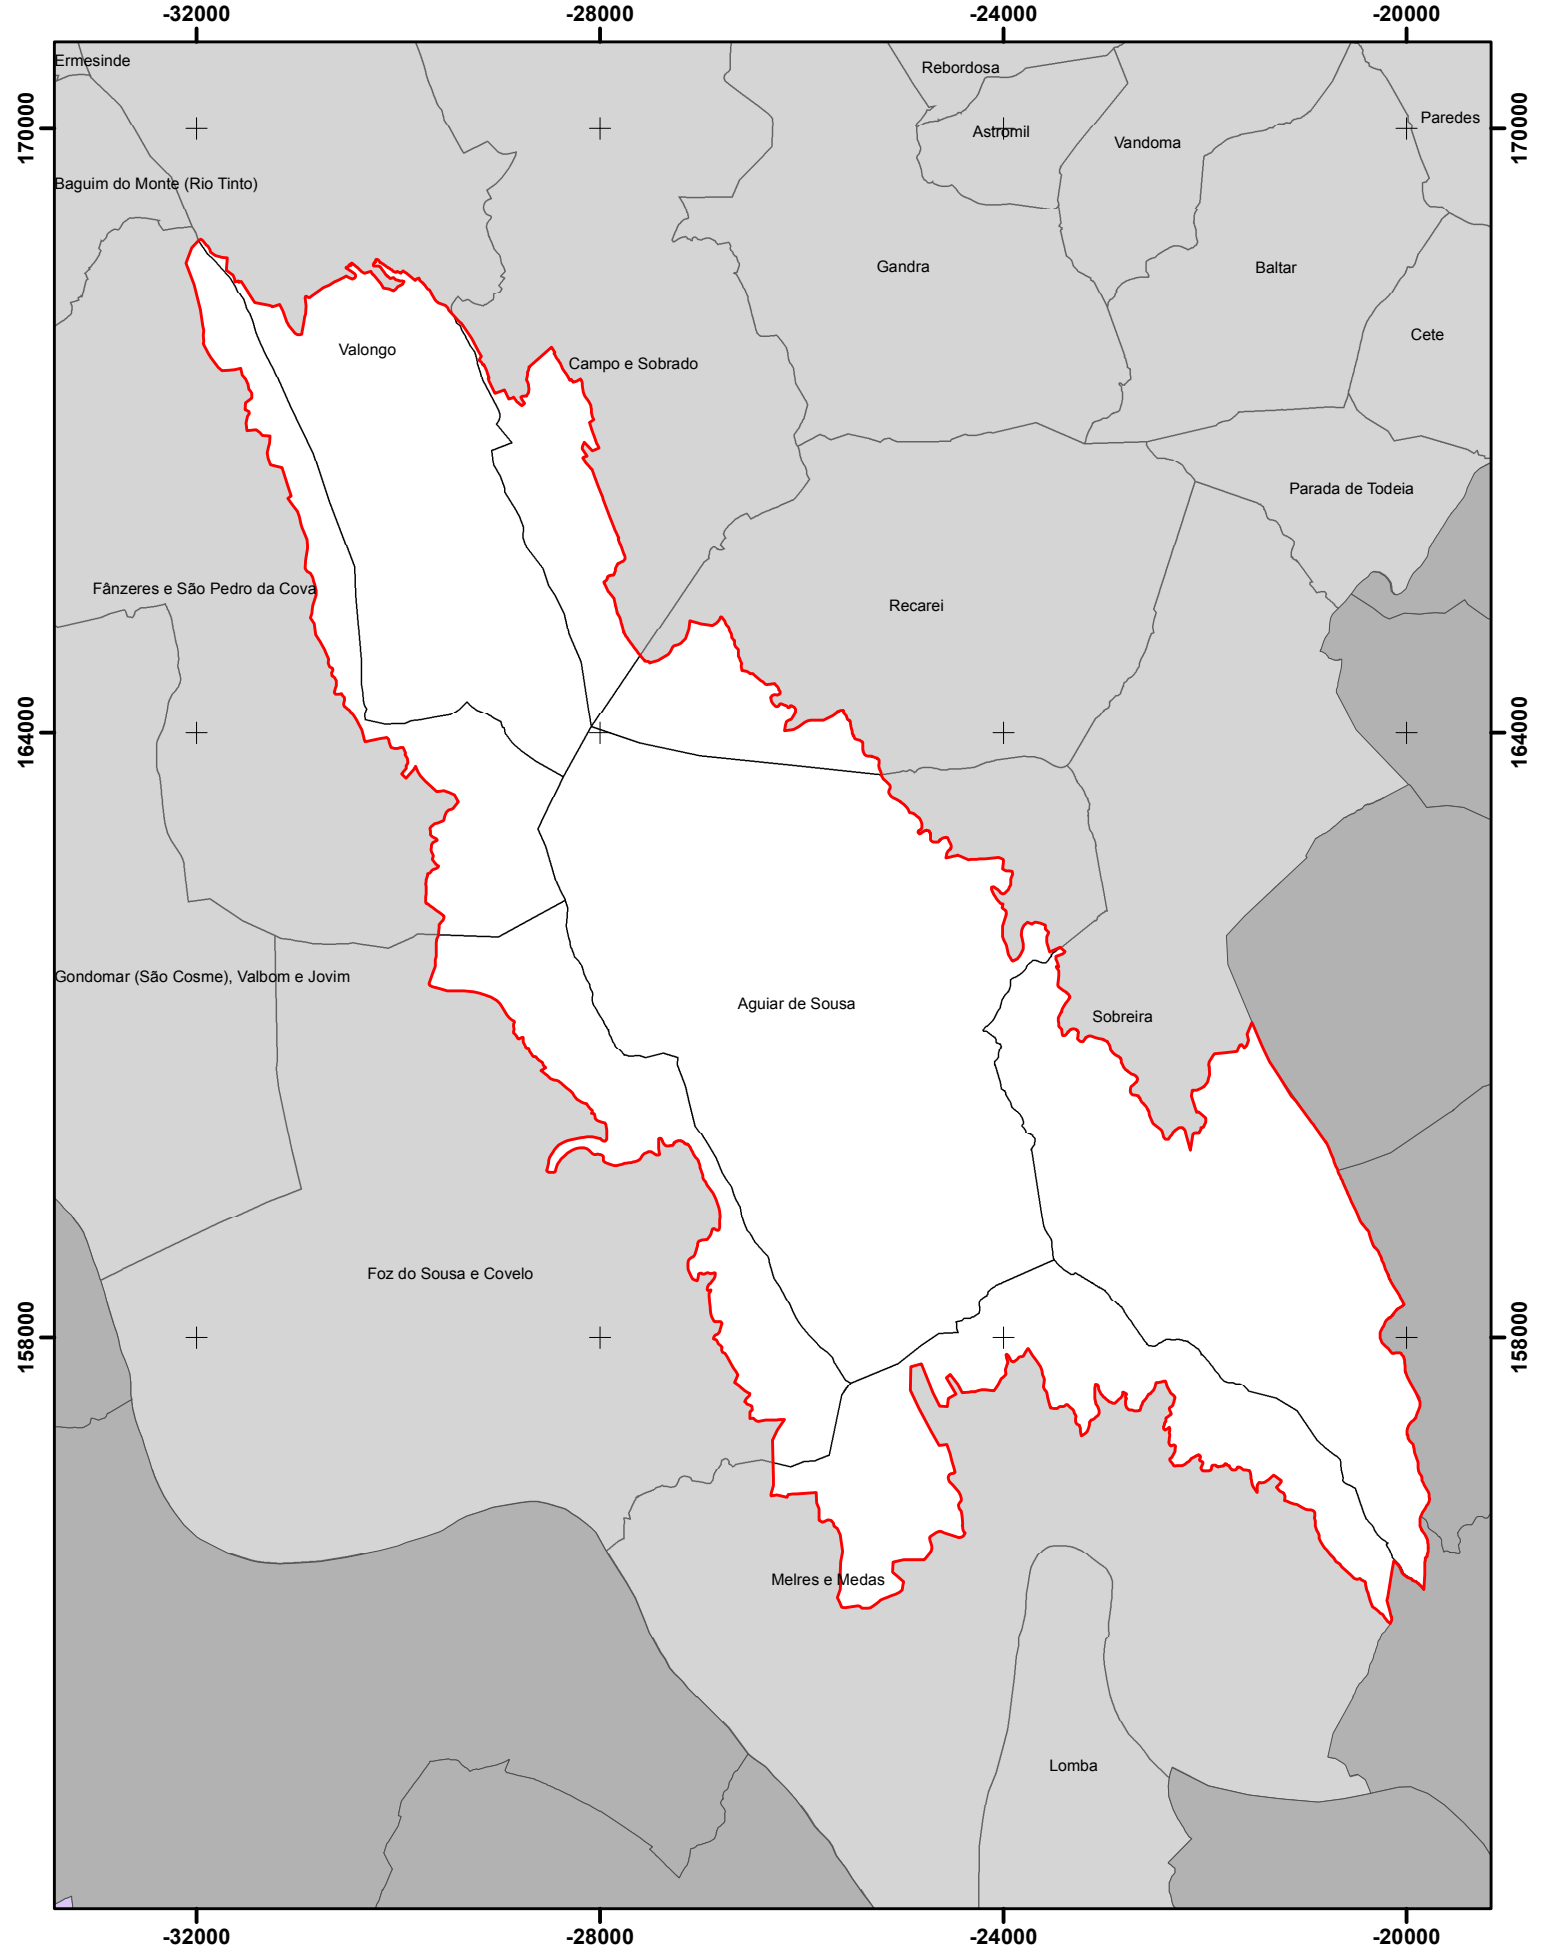

Anexo II

Cartografia

- a) Delimitação cartográfica da área de Paisagem Protegida Regional
- b) Cartas síntese do património (juntas ao presente documento e parte integrante do mesmo)

Parque Serras do Porto

Limite Paisagem Protegida de âmbito Regional

Parque das Serras do Porto

1:75.000

-32000 -28000 -24000 -20000

170000

170000

164000

164000

158000

158000

-32000 -28000 -24000 -20000

Parque Serras do Porto

Limite Paisagem Protegida de âmbito Regional

 Parque Serras do Porto

1:75.000