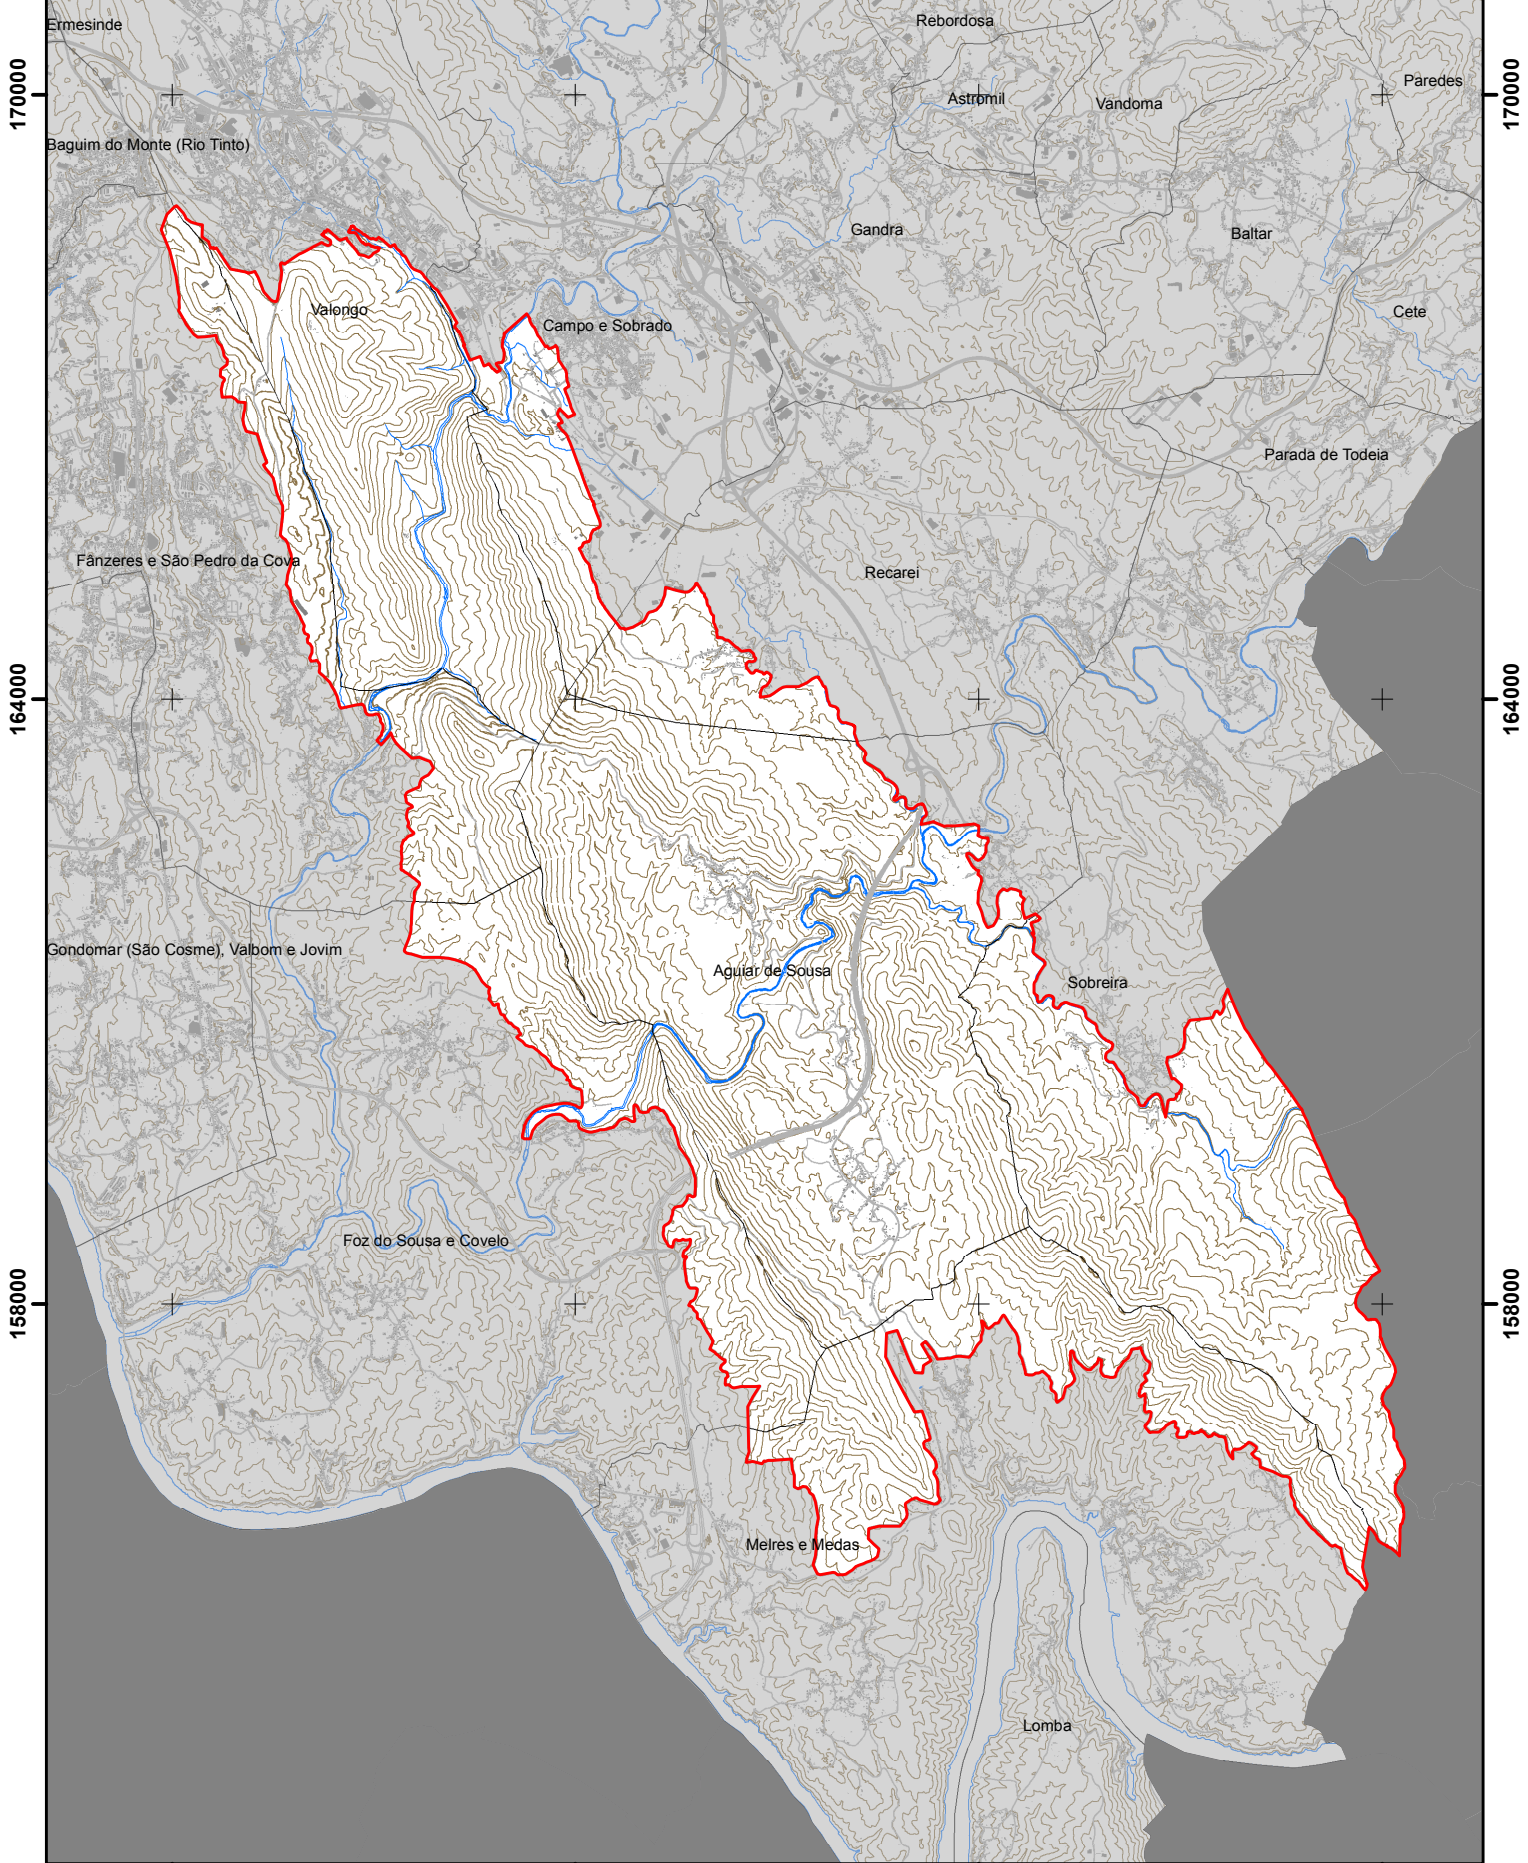

Anexo II

Cartografia

- a) Delimitação cartográfica da área de Paisagem Protegida Regional
- b) Cartas síntese do património (juntas ao presente documento e parte integrante do mesmo)

Parque Serras do Porto

Limite Paisagem Protegida de âmbito Regional

Parque das Serras do Porto

1:75.000

-32000 -28000 -24000 -20000

170000

170000

164000

164000

158000

158000

-32000 -28000 -24000 -20000

Parque Serras do Porto

Limite Paisagem Protegida de âmbito Regional

 Parque Serras do Porto

1:75.000