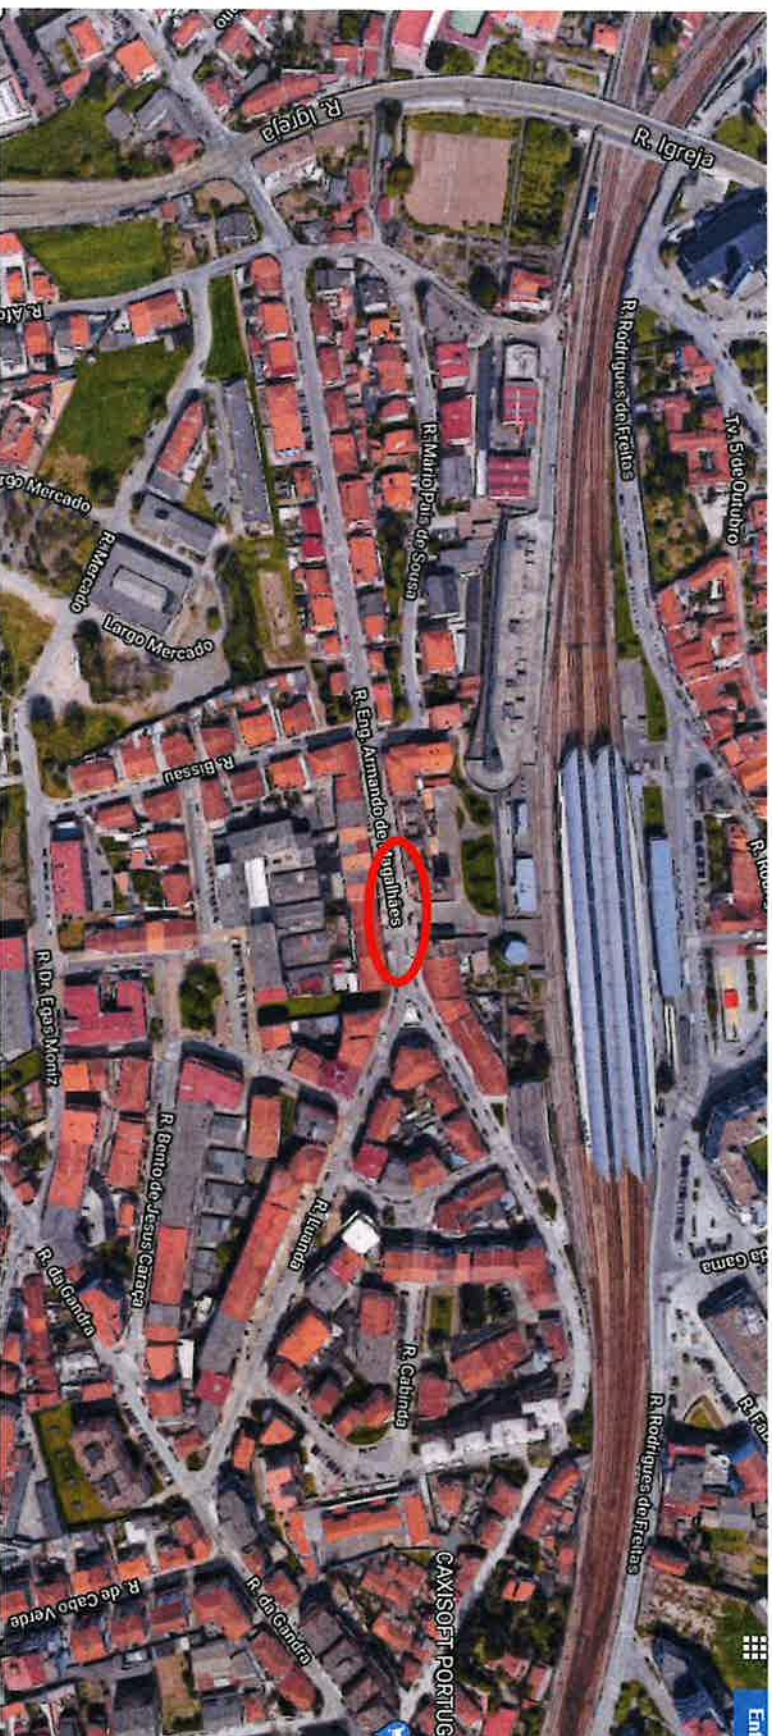

PLANTA DE SINALIZAÇÃO TEMPORÁRIA

Número
1

Página
2/3

Empreitada: "Programa Municipal de Acessibilidades para Todos de Valongo - Intervenções de 2019 - Rua do Mercado"

PSS.13.02

Dono da Obra: Município de Valongo

Fiscalização: Município de Valongo

Projetista: Município de Valongo

Empreiteiro: DIZ construção, Lda

LOCALIZAÇÃO DA EMPREITADA - ESTAÇÃO DE ERMESINDE R. ENG. ARMANDO DE MAGALHÃES

DIZCONSTRUÇÃO Lda

Tel. (+351) 913 913 403

NIF: 514 129 000

Parque do EDT - Agração, Telões

Tel. (+351) 914 076 211

Capital Social: 500.000,00€

4600-758 Amaranite

E-mail: geral@diz.com.pt

Alvará: 83395