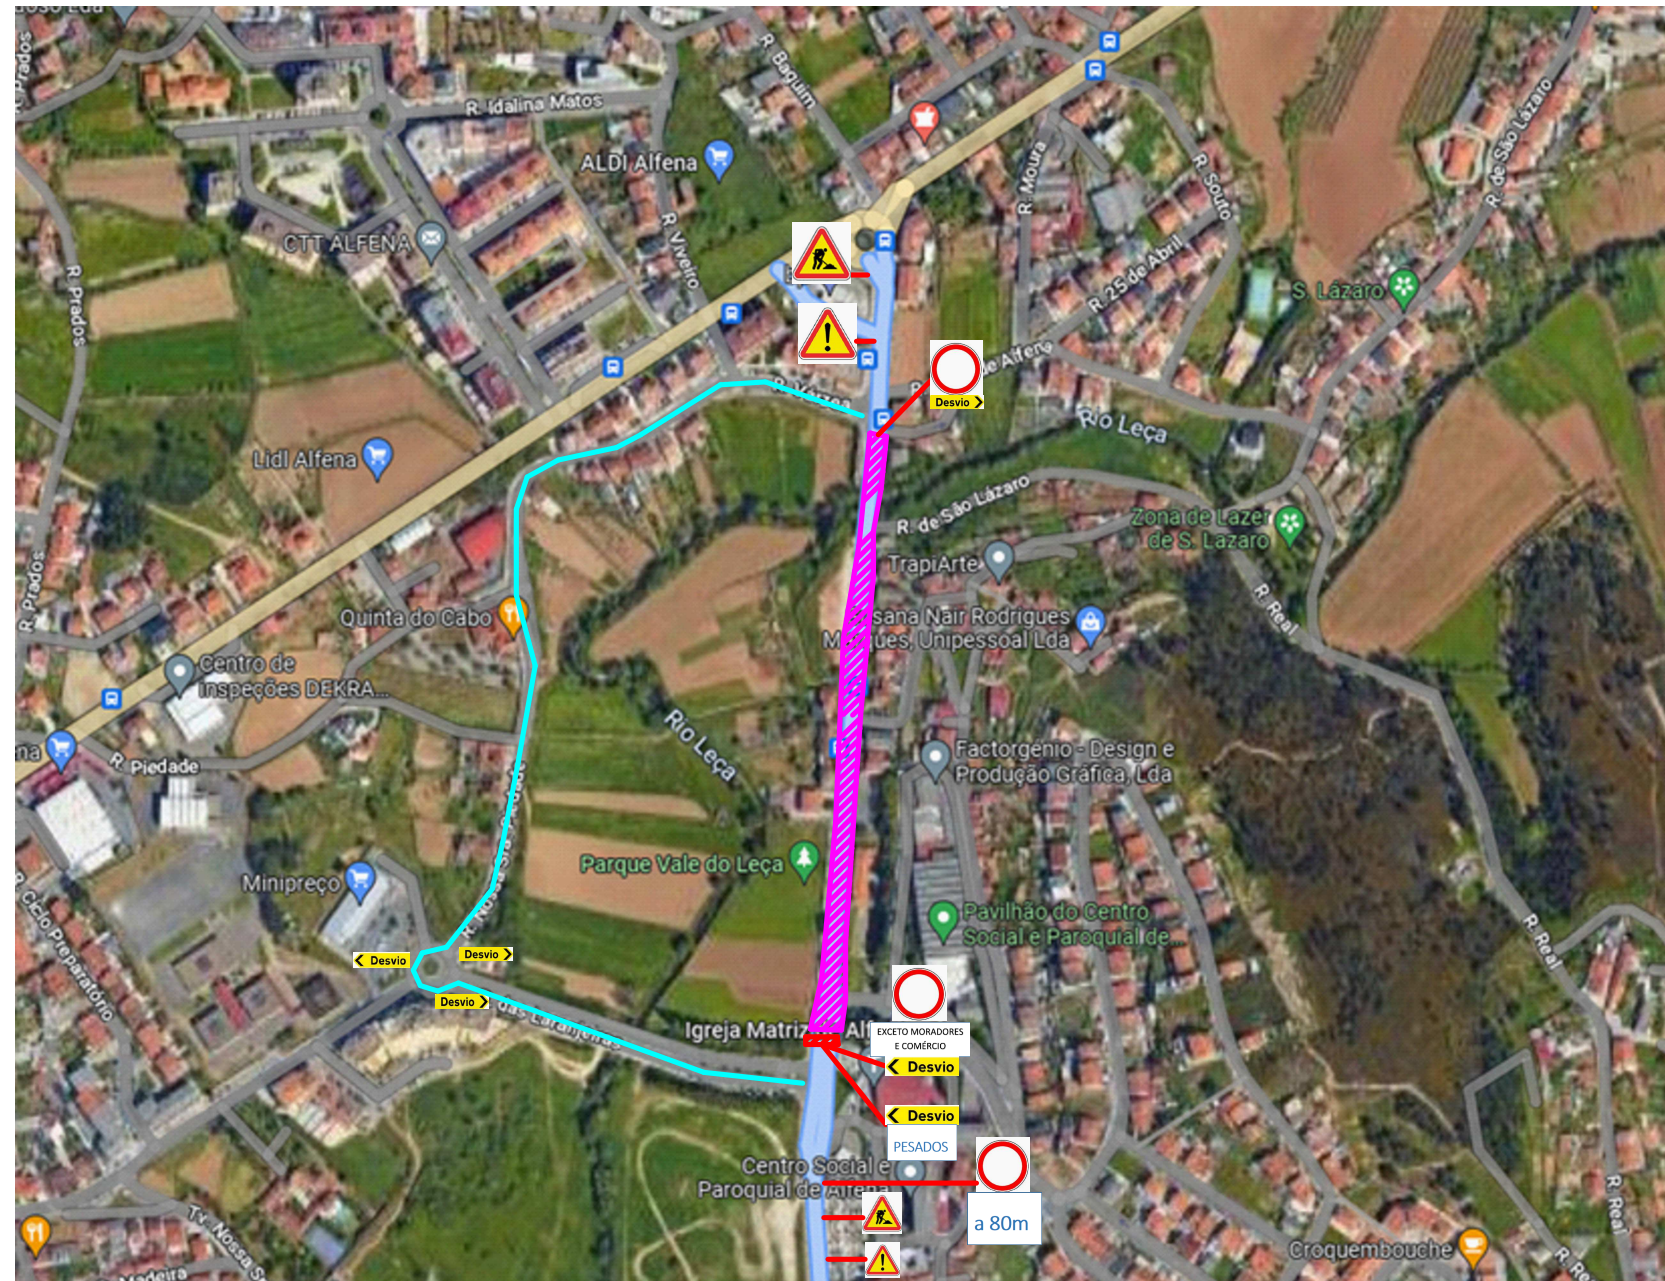

Planta Sinalização Temporária

-  - ZONA DE INTERVENÇÃO
-  - DESVIO ALTERNATIVO

DONO DE OBRA: Câmara Municipal de Valongo	DATA: Fevereiro 2023
OBRA: "CONSTRUÇÕES E PAVIMENTAÇÕES - ALFENA: REQUALIFICAÇÃO DA RUA DE S. VICENTE, ALFENA"	REVISÃO: 01
DESENHO: Planta de Sinalização temporária	ESCALA: S/E