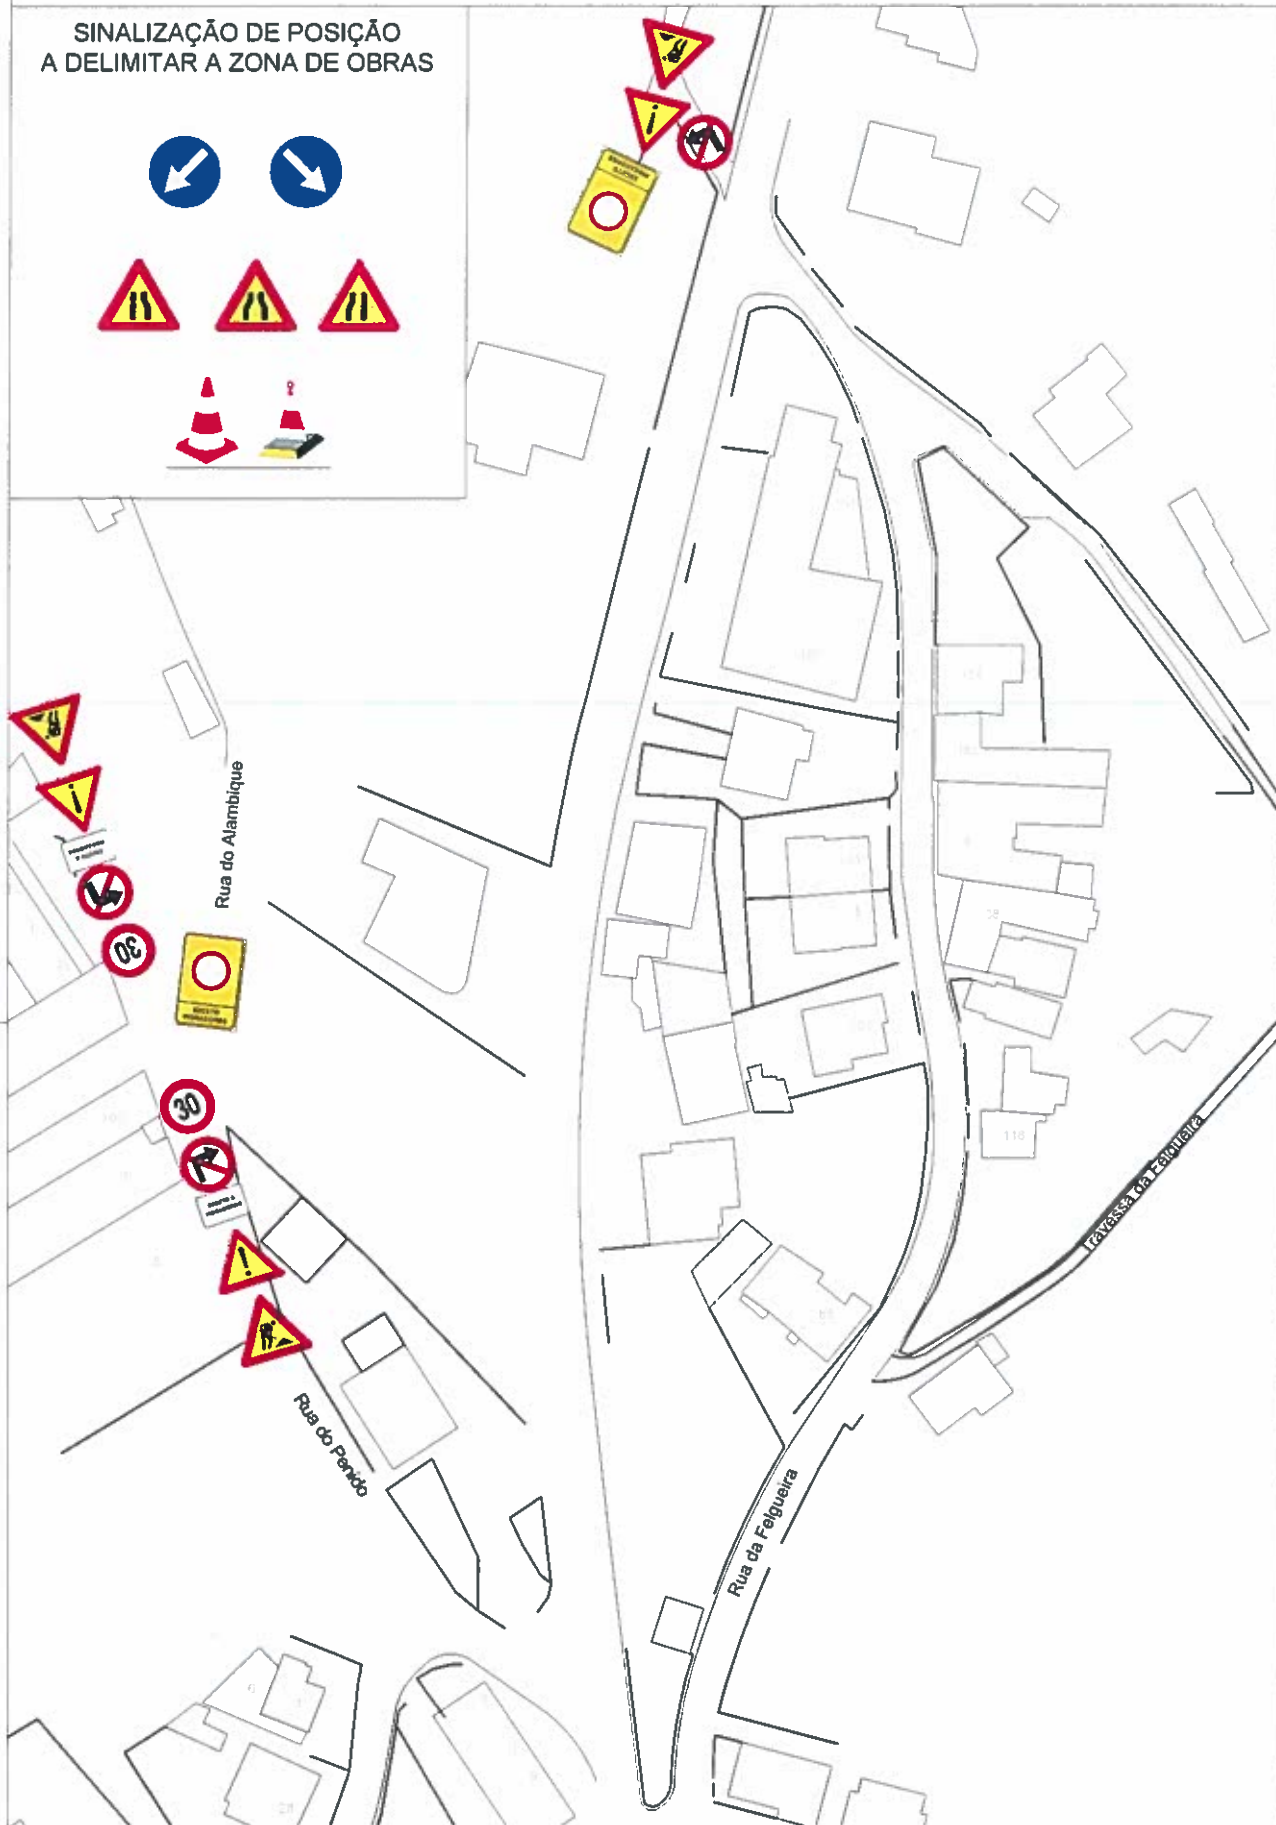

SINALIZAÇÃO DE POSIÇÃO
A DELIMITAR A ZONA DE OBRAS

Obra	Substituição da rede de ARD	
Localização	Rua do Covo	sem escala
Desenho	Plano de Sinalização Temporária	Mai 2017

SINALIZAÇÃO DE POSIÇÃO
A DELIMITAR A ZONA DE OBRAS

Obra	Prolongamento de rede em diversos arruamentos da freguesia de Sobrado	
Localização	Rua Alto dos Foguetes	sem escala
Desenho	Plano de Sinalização Temporária	Maio 2017

SINALIZAÇÃO DE POSIÇÃO
A DELIMITAR A ZONA DE OBRAS

Obra	Prolongamento de rede em diversos arruamentos da freguesia de Sobrado	
Localização	Rua do Alambique	sem escala
Desenho	Plano de Sinalização Temporária	Maió 2017

SINALIZAÇÃO DE POSIÇÃO
A DELIMITAR A ZONA DE OBRAS

Obra	Substituição da rede de ARD	
Localização	Rua Nossa Senhora das Necessidades	sem escala
Desenho	Plano de Sinalização Temporária	Maio 2017