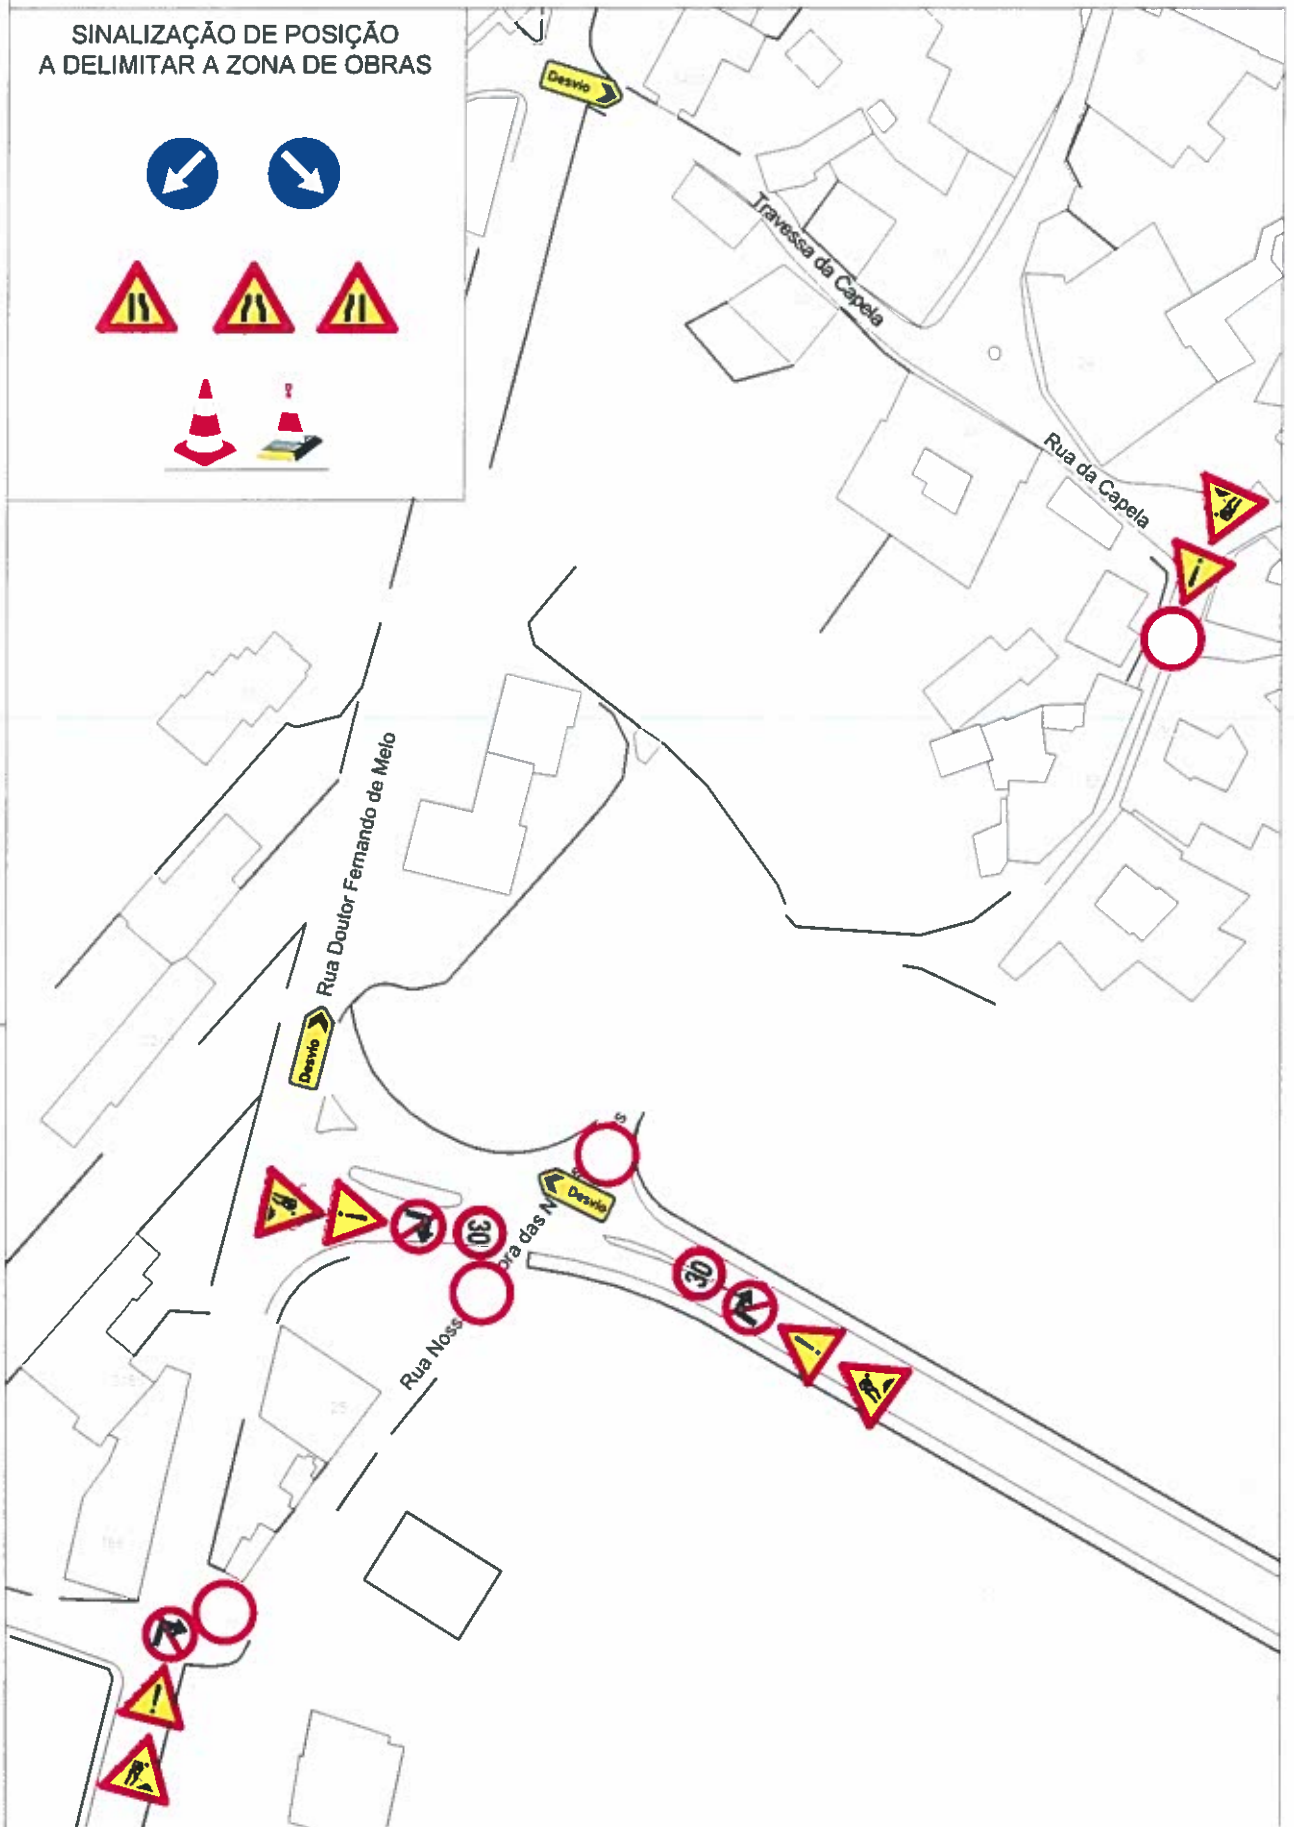

SINALIZAÇÃO DE POSIÇÃO
A DELIMITAR A ZONA DE OBRAS

Obra	Substituição da rede de ARD	
Localização	Rua do Covo	sem escala
Desenho	Plano de Sinalização Temporária	Mai 2017

SINALIZAÇÃO DE POSIÇÃO
A DELIMITAR A ZONA DE OBRAS

Obra	Prolongamento de rede em diversos arruamentos da freguesia de Sobrado	
Localização	Rua Alto dos Foguetes	sem escala
Desenho	Plano de Sinalização Temporária	Maio 2017

SINALIZAÇÃO DE POSIÇÃO
A DELIMITAR A ZONA DE OBRAS

Obra	Prolongamento de rede em diversos arruamentos da freguesia de Sobrado	
Localização	Rua do Alambique	sem escala
Desenho	Plano de Sinalização Temporária	Maió 2017

SINALIZAÇÃO DE POSIÇÃO
A DELIMITAR A ZONA DE OBRAS

Obra	Substituição da rede de ARD	
Localização	Rua Nossa Senhora das Necessidades	sem escala
Desenho	Plano de Sinalização Temporária	Maio 2017