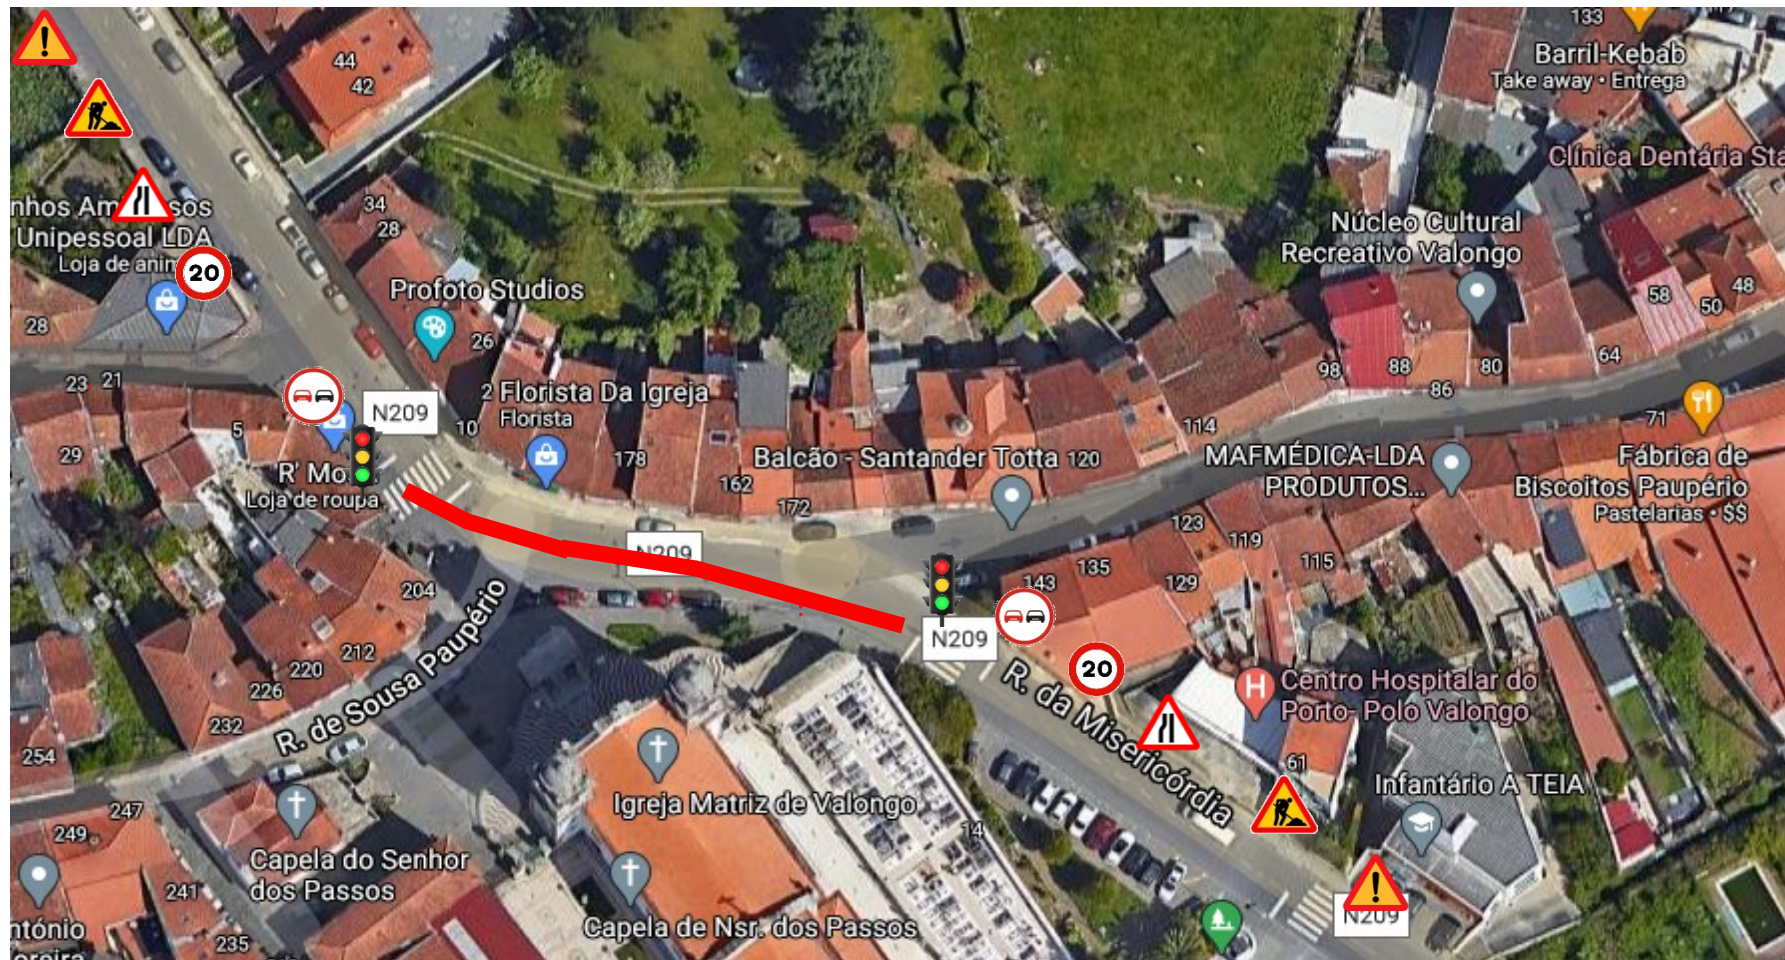

"Pavimentação da Rua da Misericórdia", Valongo - 2ª Fase

 Área de Intervenção	 Proibido ultrapassar	 Estreitamento de via
 Proibido exceder 20 Km/h	 Trabalhos na via	 Perigo