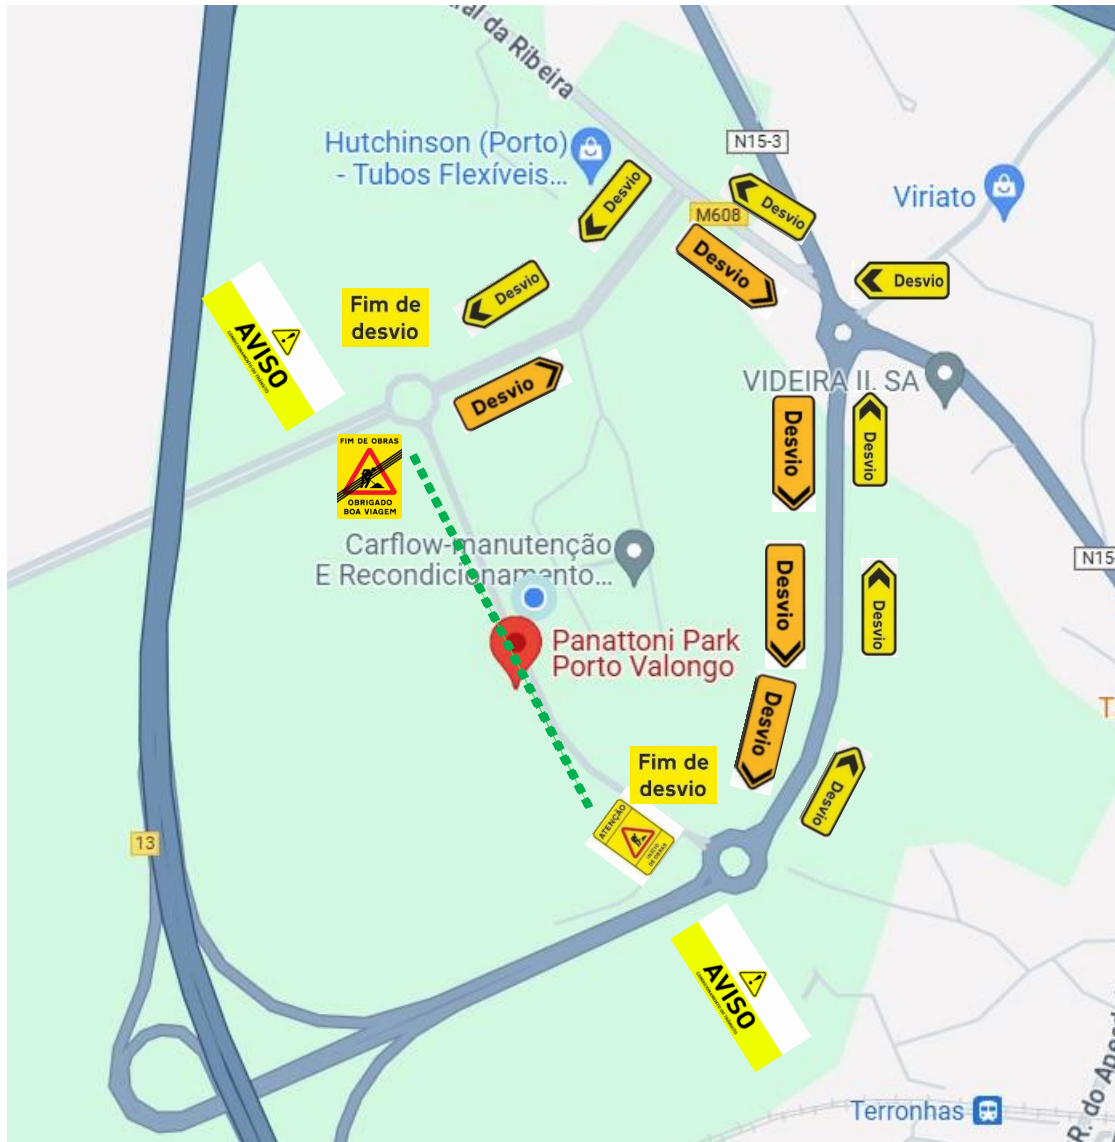

PLANTA DE CORTE E DESVIO DE TRÂNSITO TEMPORÁRIO

SINAIS A USAR:

LEGENDA: Local da intervenção