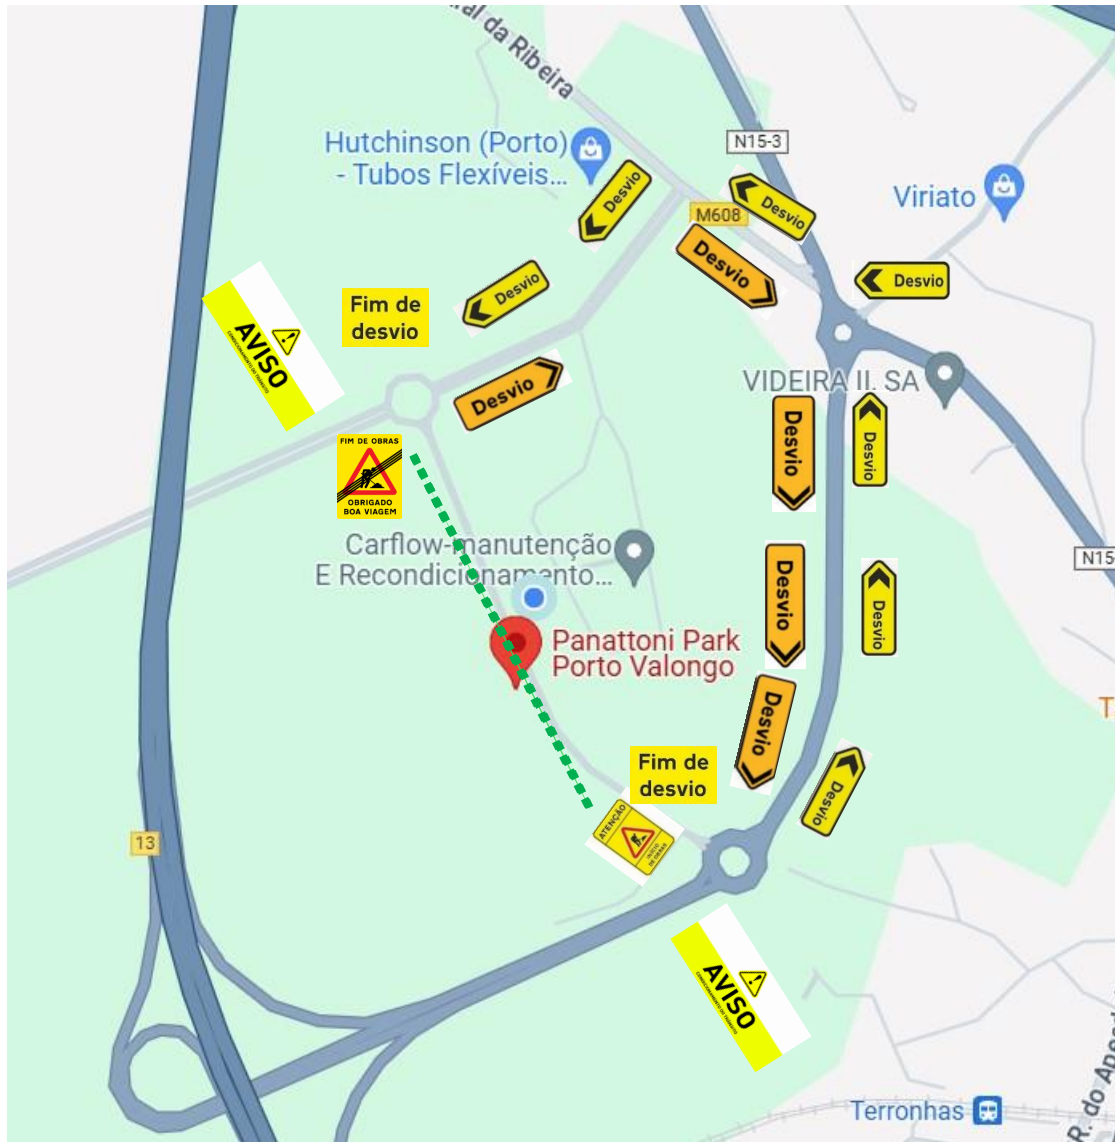

## PLANTA DE CORTE E DESVIO DE TRÂNSITO TEMPORÁRIO

SINAIS A USAR:

LEGENDA: Local da intervenção