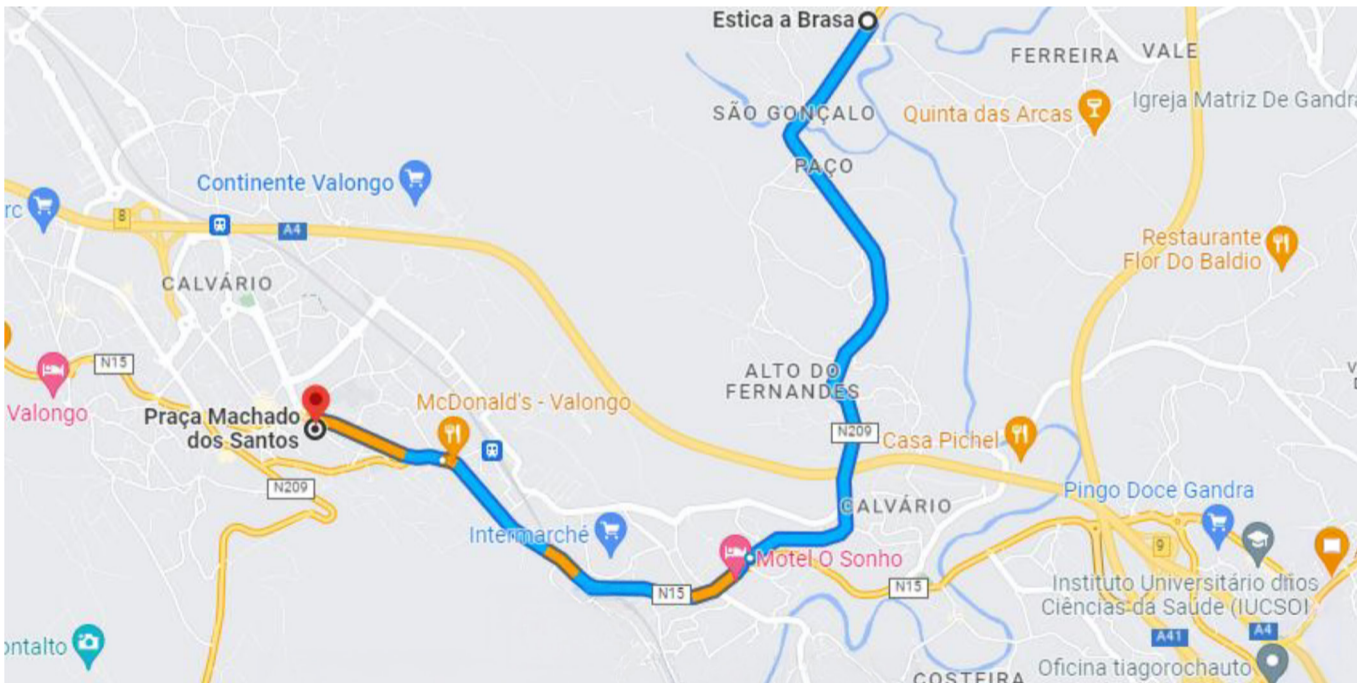

**SÃO JOÃO  
DE SOBRADO**

# VAIVÉM

DA FESTA

SERVIÇO ESPECIAL DE TRANSPORTE - SÃO DE SOBRADO 2026

Valongo Serras do Porto

## LINHA 2

### TRAJETO

- » Valongo (Centro, Praça Machado dos Santos)
- » Valongo (Estação, EN 15)
- » Campo (Padre Américo, EN 15)
- » Basselhas (EN 209)
- » Pinguela (EN 209)
- » São Gonçalo (EN 209)
- » Sobrado (EN 209, Cruzamento com a Lomba)