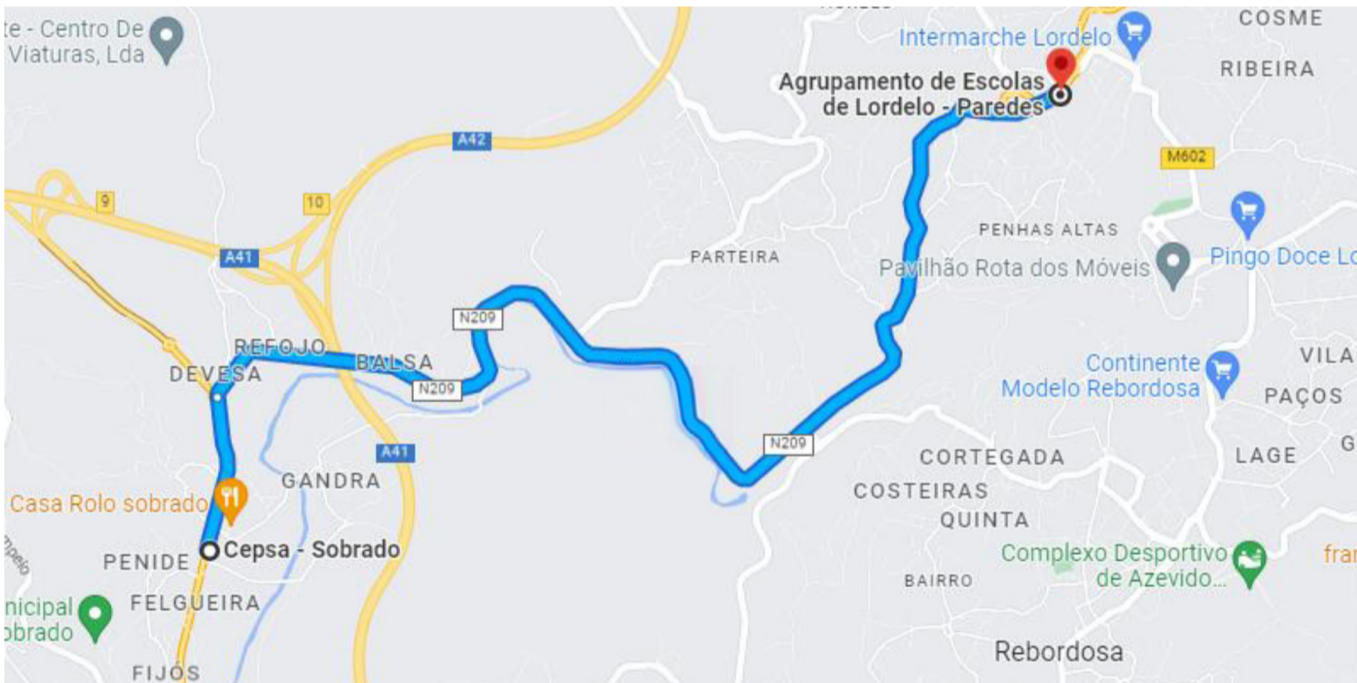

**SÃO JOÃO  
DE SOBRADO**

# VAIVÉM

DA FESTA

SERVIÇO ESPECIAL DE TRANSPORTE - SÃO DE SOBRADO 2026

**VaLongo**  
Serres do Porto

## LINHA 1

### TRAJETO

- » Rotunda de Lordelo (EN 209-Escola de Lordelo)
- » Ponte da Amizade » Parteira (EN 209-fronteira com Sobrado)
- » Balsa (EN 209)
- » Casativa (EN 209)
- » Devesa (EN 209)
- » Cepsa Sobrado (EN 209)