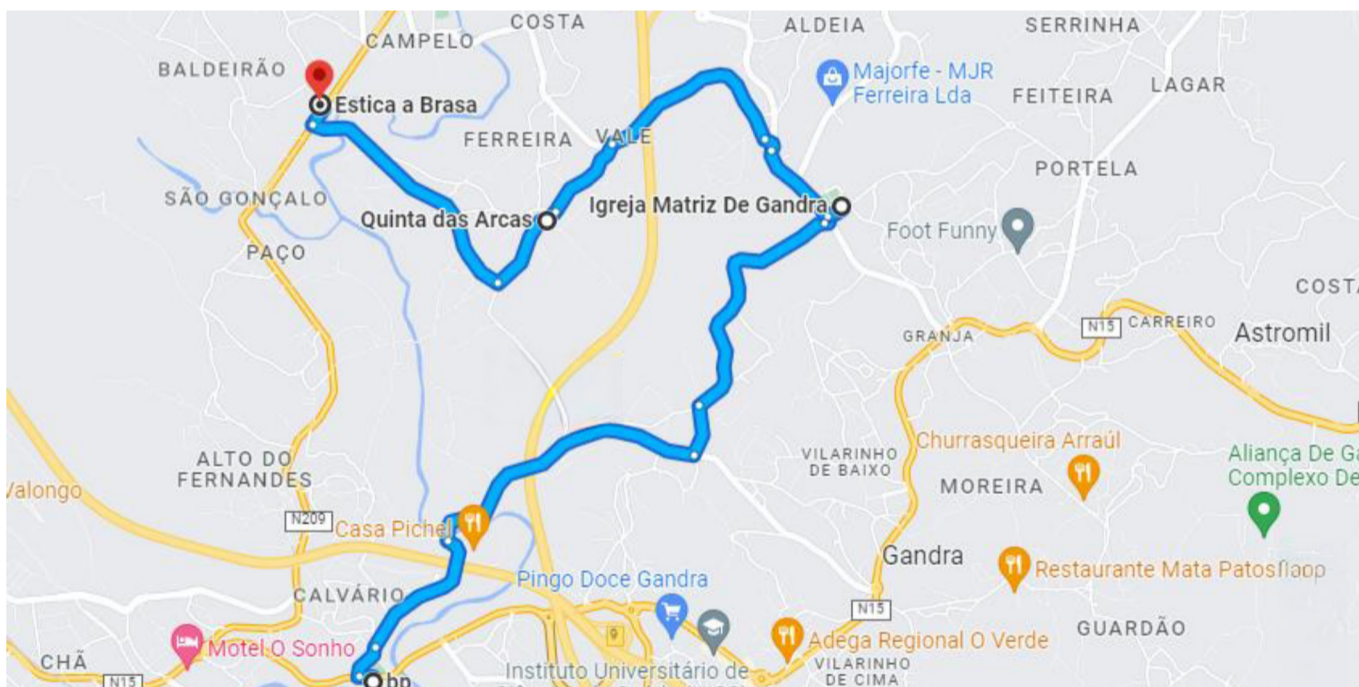

#### 24 DE JUNHO - LINHA 2 VALONGO - SOBRADO - VALONGO

VALONGO	SOBRADO		SOBRADO	VALONGO
10H00	10H30		10H30	11H00
11H00	11H30		11H30	12H00
12H00	12H30		12H30	13H00
13H00	13H30		13H30	14H00
14H00	14H30		14H30	15H00
			17H00	17H30
17H30	18H00		18H00	18H30
18H30	19H00		19H00	19H30
19H30	20H00		20H00	20H30
20H30	21H00		21H00	21H30

**SÃO JOÃO  
DE SOBRADO**

# VAIVÉM

DA FESTA

SERVIÇO ESPECIAL DE TRANSPORTE - SÃO DE SOBRADO 2026

**Valongo**  
Serros do Porto

## LINHA 3