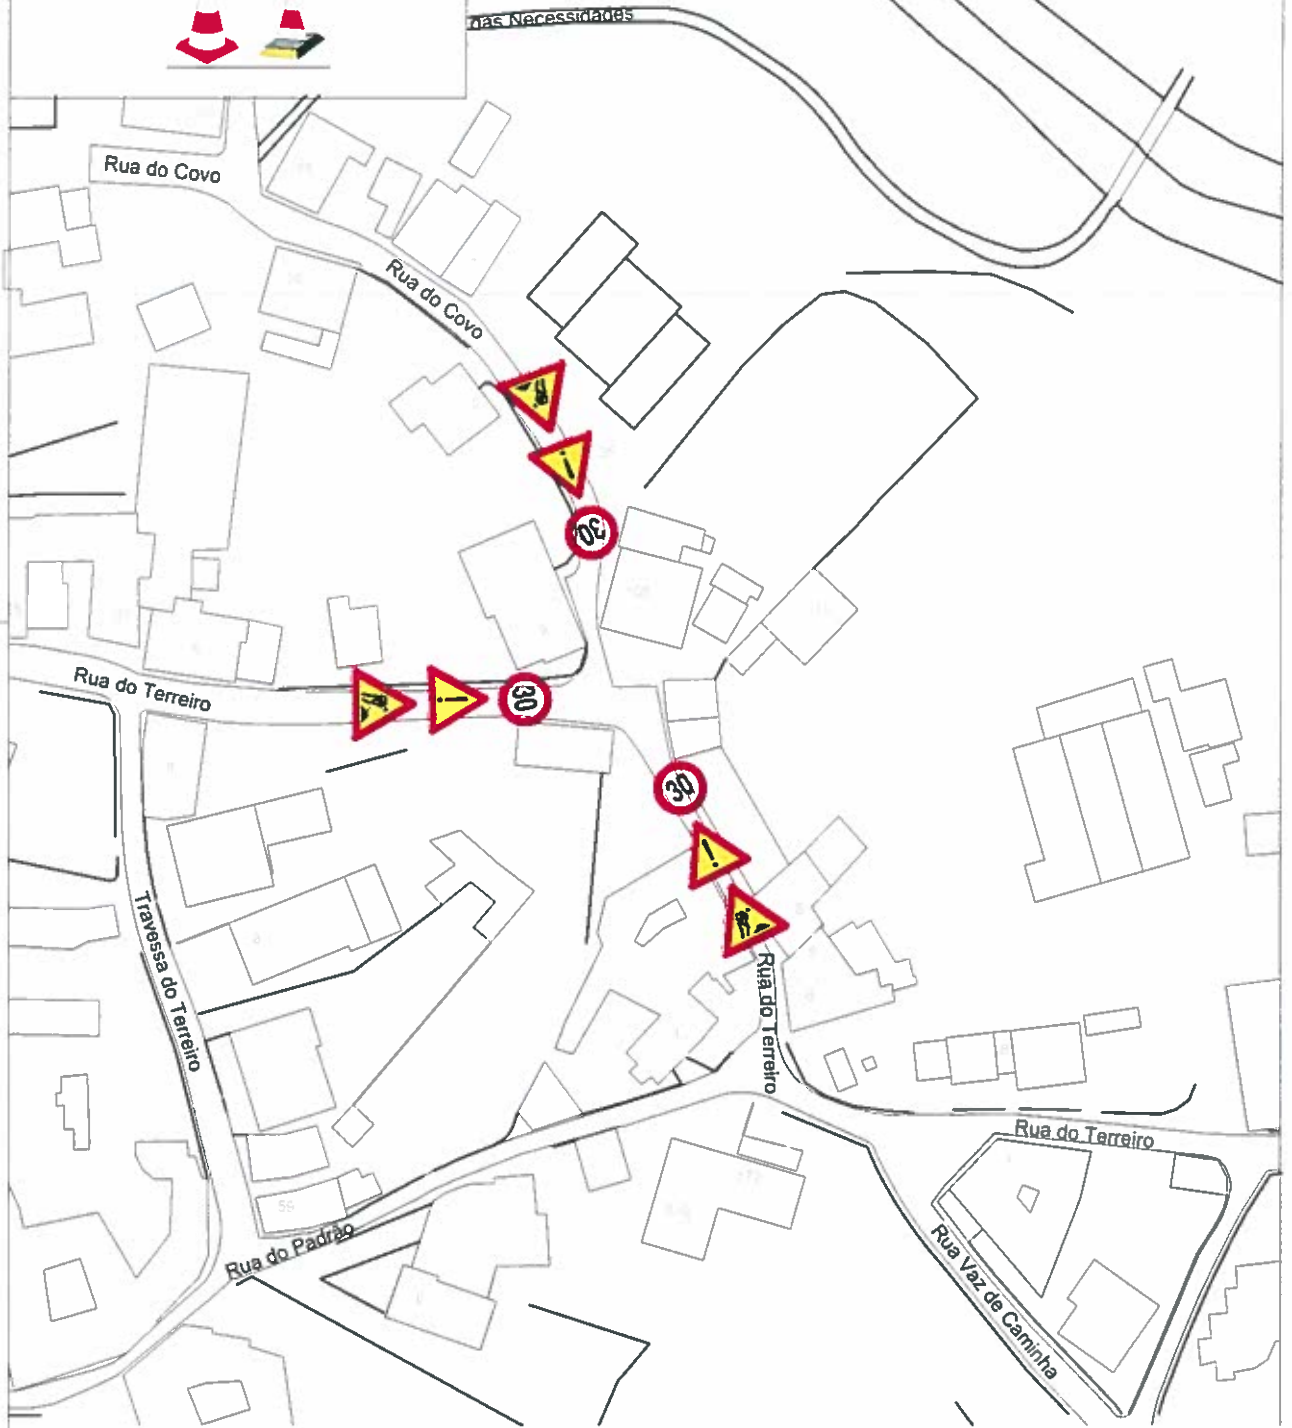

SINALIZAÇÃO DE POSIÇÃO
A DELIMITAR A ZONA DE OBRAS

Obra	Substituição da rede de ARD	
Localização	Rua do Covo	sem escala
Desenho	Plano de Sinalização Temporária	Mai 2017

SINALIZAÇÃO DE POSIÇÃO
A DELIMITAR A ZONA DE OBRAS

Obra	Prolongamento de rede em diversos arruamentos da freguesia de Sobrado	
Localização	Rua Alto dos Foguetes	sem escala
Desenho	Plano de Sinalização Temporária	Maio 2017

SINALIZAÇÃO DE POSIÇÃO
A DELIMITAR A ZONA DE OBRAS

Obra	Prolongamento de rede em diversos arruamentos da freguesia de Sobrado	
Localização	Rua do Alambique	sem escala
Desenho	Plano de Sinalização Temporária	Maió 2017

SINALIZAÇÃO DE POSIÇÃO
A DELIMITAR A ZONA DE OBRAS

Obra	Substituição da rede de ARD	
Localização	Rua Nossa Senhora das Necessidades	sem escala
Desenho	Plano de Sinalização Temporária	Maio 2017