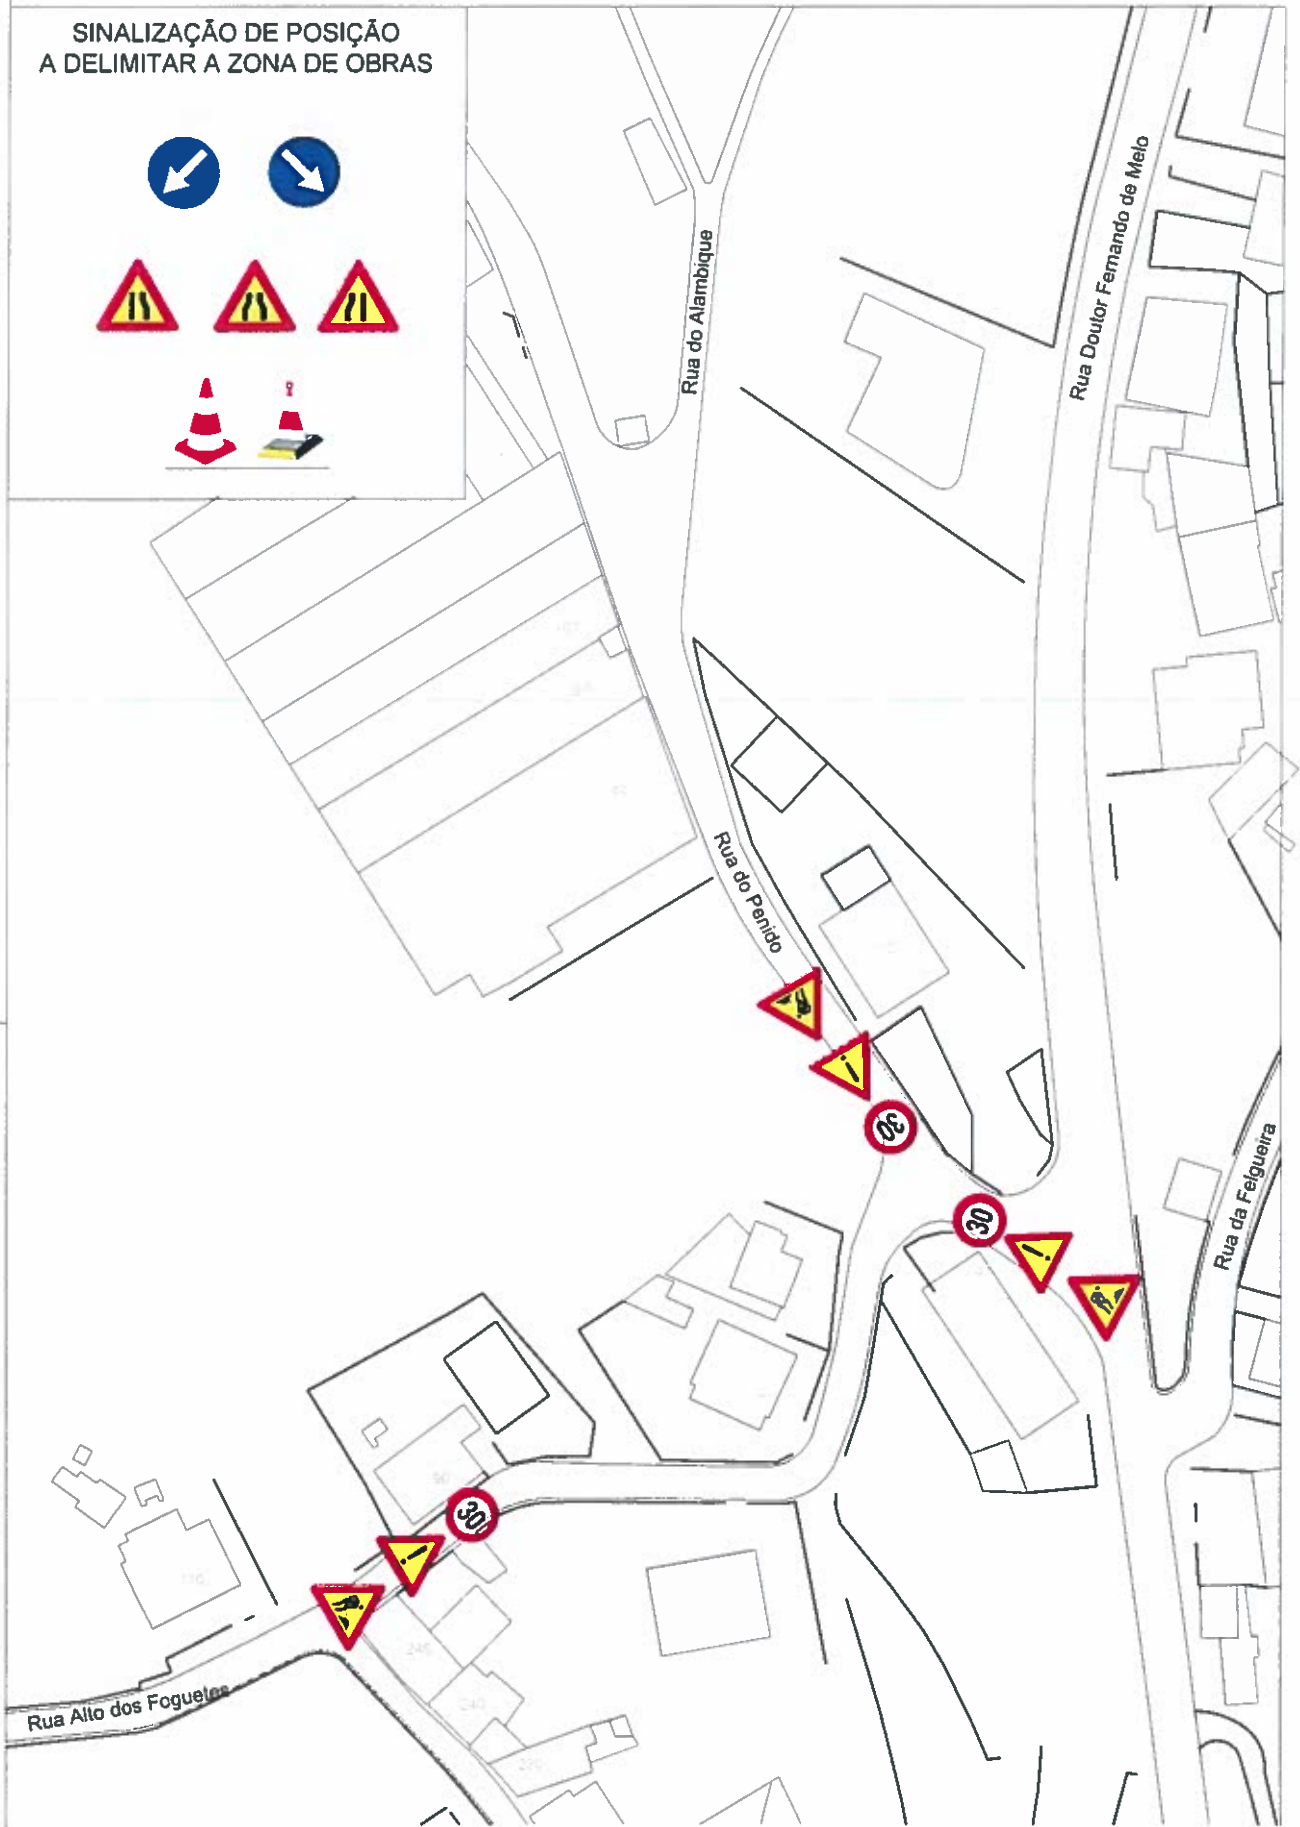

SINALIZAÇÃO DE POSIÇÃO
A DELIMITAR A ZONA DE OBRAS

Obra	Substituição da rede de ARD	
Localização	Rua do Covo	sem escala
Desenho	Plano de Sinalização Temporária	Mai 2017

SINALIZAÇÃO DE POSIÇÃO
A DELIMITAR A ZONA DE OBRAS

Obra	Prolongamento de rede em diversos arruamentos da freguesia de Sobrado	
Localização	Rua Alto dos Foguetes	sem escala
Desenho	Plano de Sinalização Temporária	Maio 2017

SINALIZAÇÃO DE POSIÇÃO
A DELIMITAR A ZONA DE OBRAS

Obra	Prolongamento de rede em diversos arruamentos da freguesia de Sobrado	
Localização	Rua do Alambique	sem escala
Desenho	Plano de Sinalização Temporária	Maió 2017

SINALIZAÇÃO DE POSIÇÃO
A DELIMITAR A ZONA DE OBRAS

Obra	Substituição da rede de ARD	
Localização	Rua Nossa Senhora das Necessidades	sem escala
Desenho	Plano de Sinalização Temporária	Maio 2017