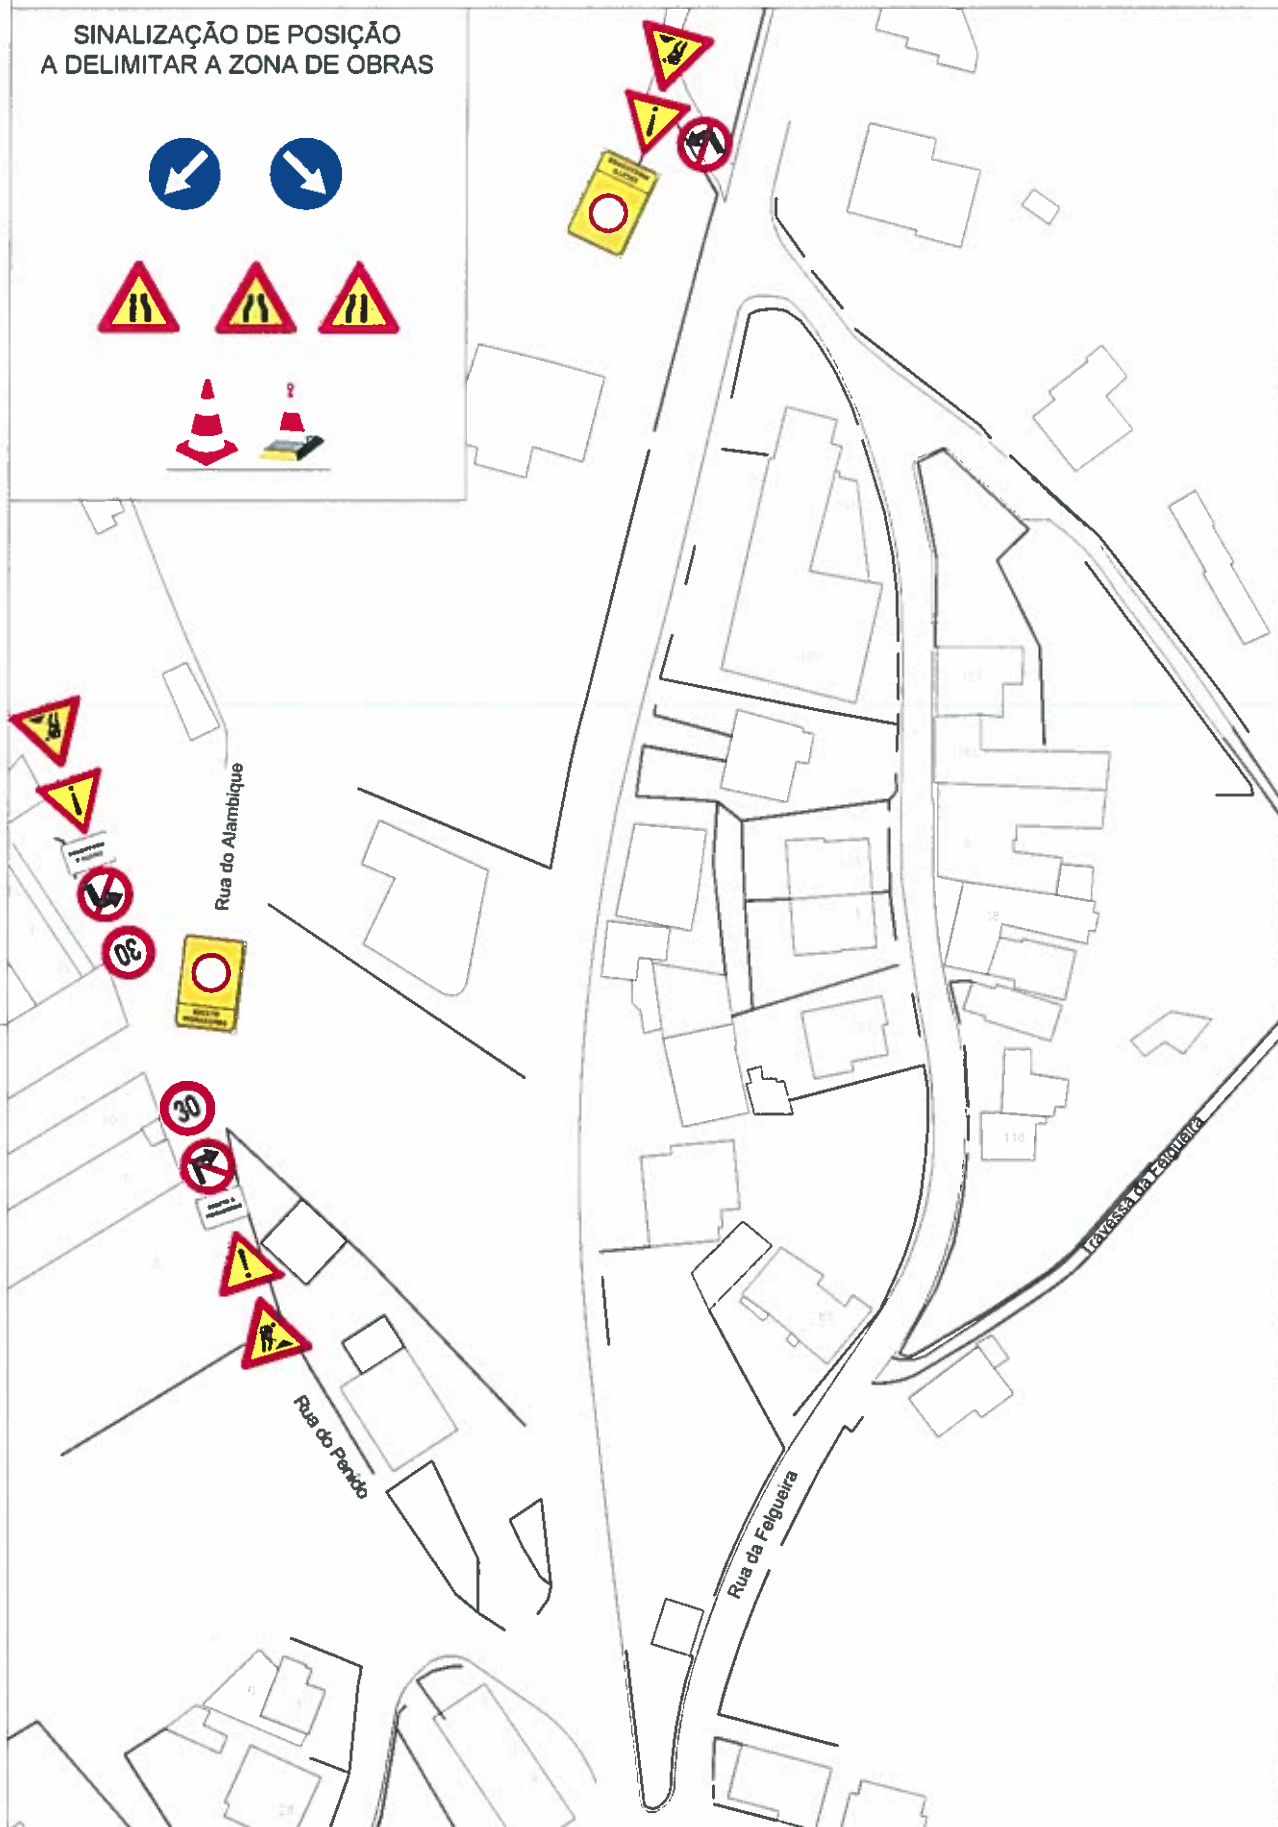

SINALIZAÇÃO DE POSIÇÃO
A DELIMITAR A ZONA DE OBRAS

Obra	Substituição da rede de ARD	
Localização	Rua do Covo	sem escala
Desenho	Plano de Sinalização Temporária	Mai 2017

SINALIZAÇÃO DE POSIÇÃO
A DELIMITAR A ZONA DE OBRAS

Obra	Prolongamento de rede em diversos arruamentos da freguesia de Sobrado	
Localização	Rua Alto dos Foguetes	sem escala
Desenho	Plano de Sinalização Temporária	Maio 2017

SINALIZAÇÃO DE POSIÇÃO
A DELIMITAR A ZONA DE OBRAS

Obra	Prolongamento de rede em diversos arruamentos da freguesia de Sobrado	
Localização	Rua do Alambique	sem escala
Desenho	Plano de Sinalização Temporária	Maió 2017

SINALIZAÇÃO DE POSIÇÃO
A DELIMITAR A ZONA DE OBRAS

Obra	Substituição da rede de ARD	
Localização	Rua Nossa Senhora das Necessidades	sem escala
Desenho	Plano de Sinalização Temporária	Maio 2017