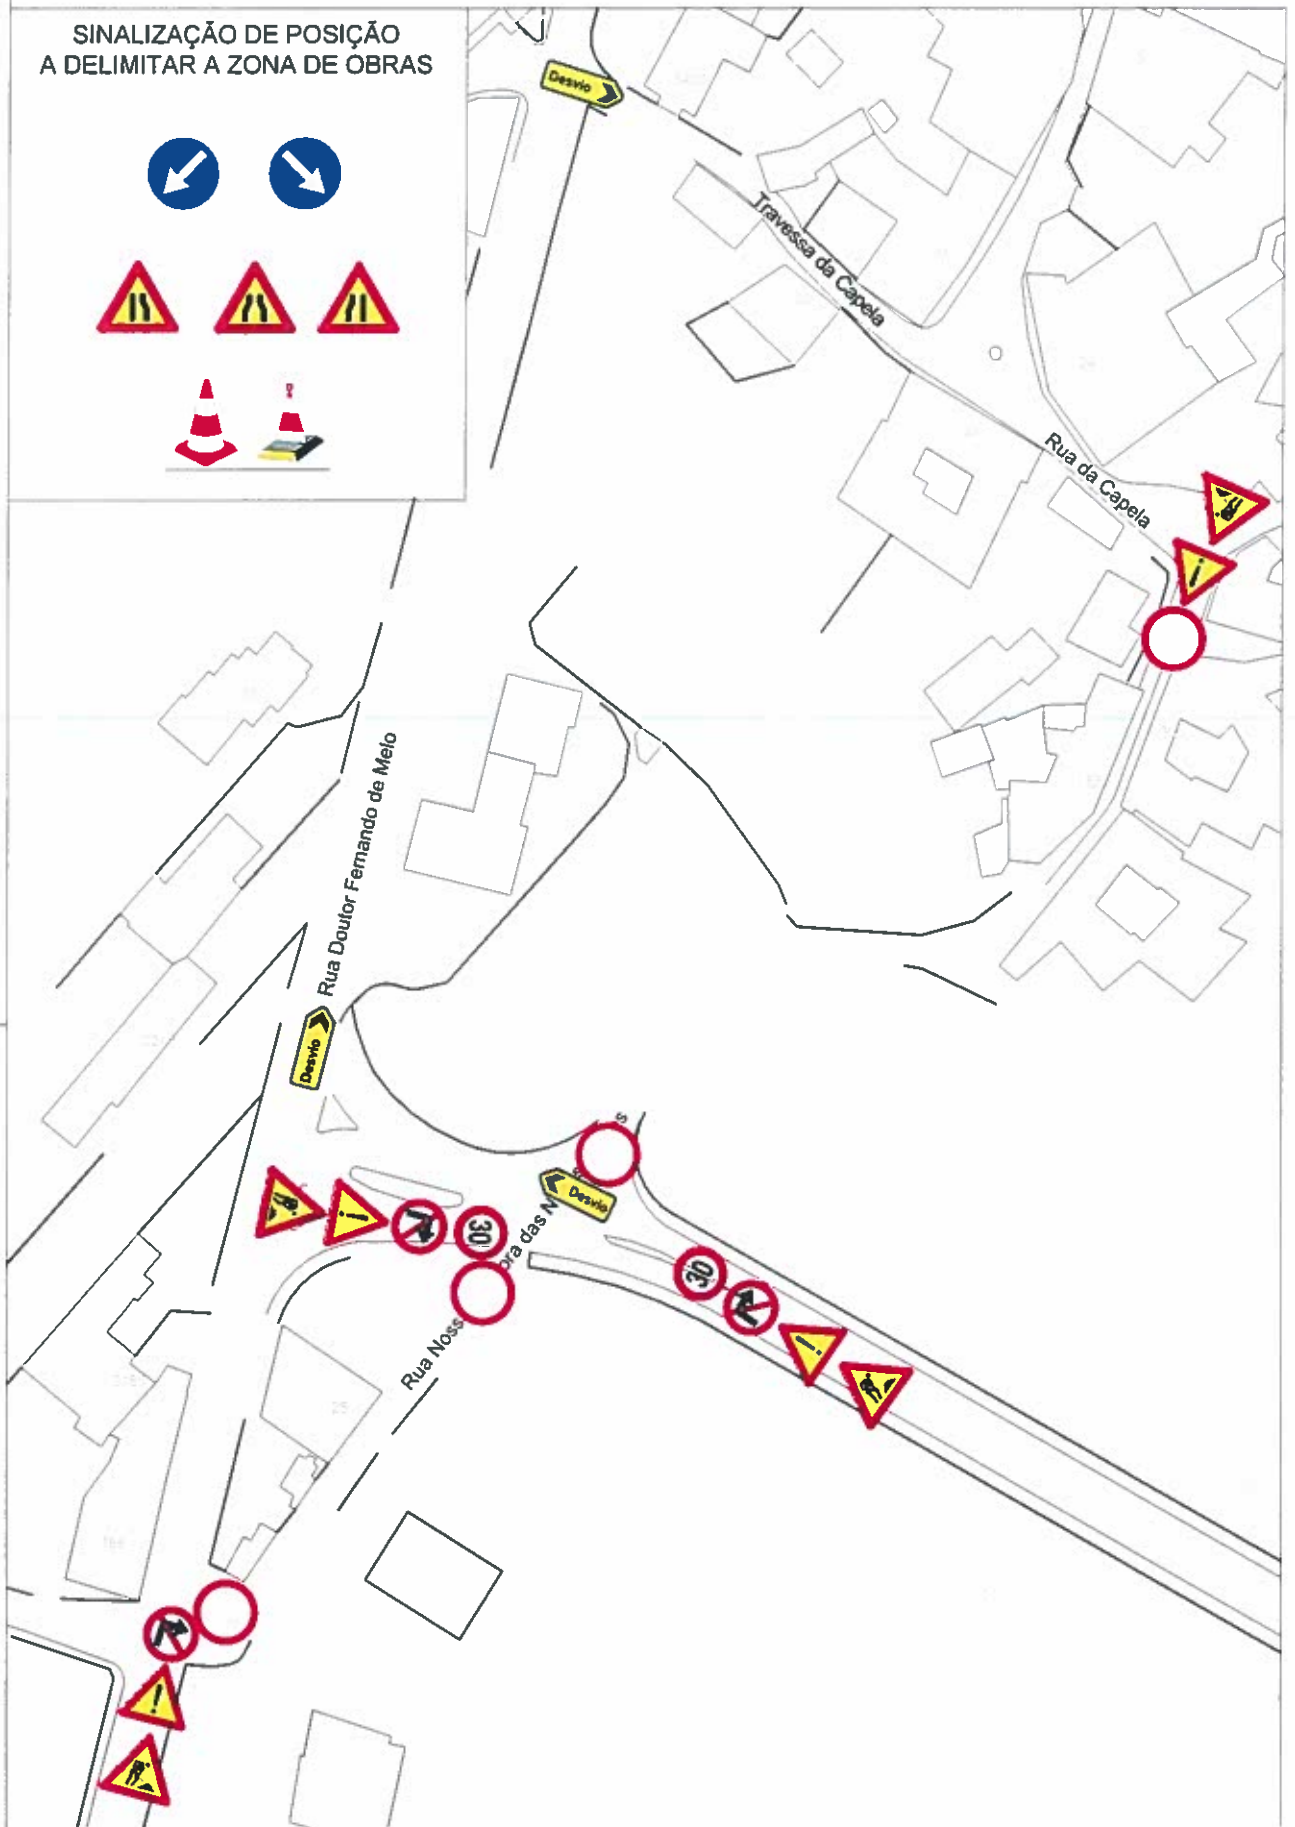

SINALIZAÇÃO DE POSIÇÃO
A DELIMITAR A ZONA DE OBRAS

Obra	Substituição da rede de ARD	
Localização	Rua do Covo	sem escala
Desenho	Plano de Sinalização Temporária	Mai 2017

SINALIZAÇÃO DE POSIÇÃO
A DELIMITAR A ZONA DE OBRAS

Obra	Prolongamento de rede em diversos arruamentos da freguesia de Sobrado	
Localização	Rua Alto dos Foguetes	sem escala
Desenho	Plano de Sinalização Temporária	Maio 2017

SINALIZAÇÃO DE POSIÇÃO
A DELIMITAR A ZONA DE OBRAS

Obra	Prolongamento de rede em diversos arruamentos da freguesia de Sobrado	
Localização	Rua do Alambique	sem escala
Desenho	Plano de Sinalização Temporária	Maió 2017

SINALIZAÇÃO DE POSIÇÃO
A DELIMITAR A ZONA DE OBRAS

Obra	Substituição da rede de ARD	
Localização	Rua Nossa Senhora das Necessidades	sem escala
Desenho	Plano de Sinalização Temporária	Maio 2017